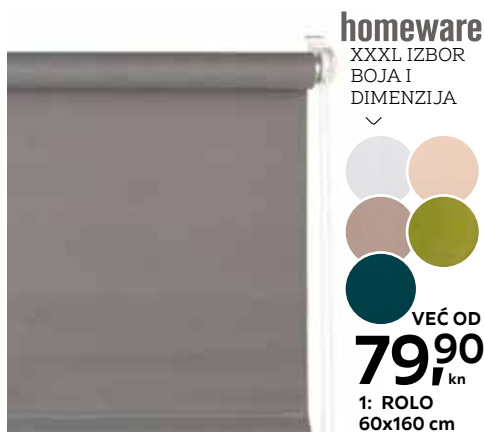

homeware

XXXL IZBOR
BOJA I
DIMENZIJA

VEĆ OD
79,90
kn
1: ROLO
60x160 cm

Dobro je znati!

XXXL INFORMACIJE PLISE:

- Zaštita od sunca
- Izbor boja i dimenzija
- Mogućnost montaže bez bušenja
- Podesiva visina gore/dolje
- Dekorativna lagana sjenila za unutarnje prostore