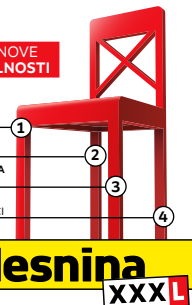

KUPUJTE 24/7 ONLINE www.xxxlesnina.hr

lesnina
XXXL