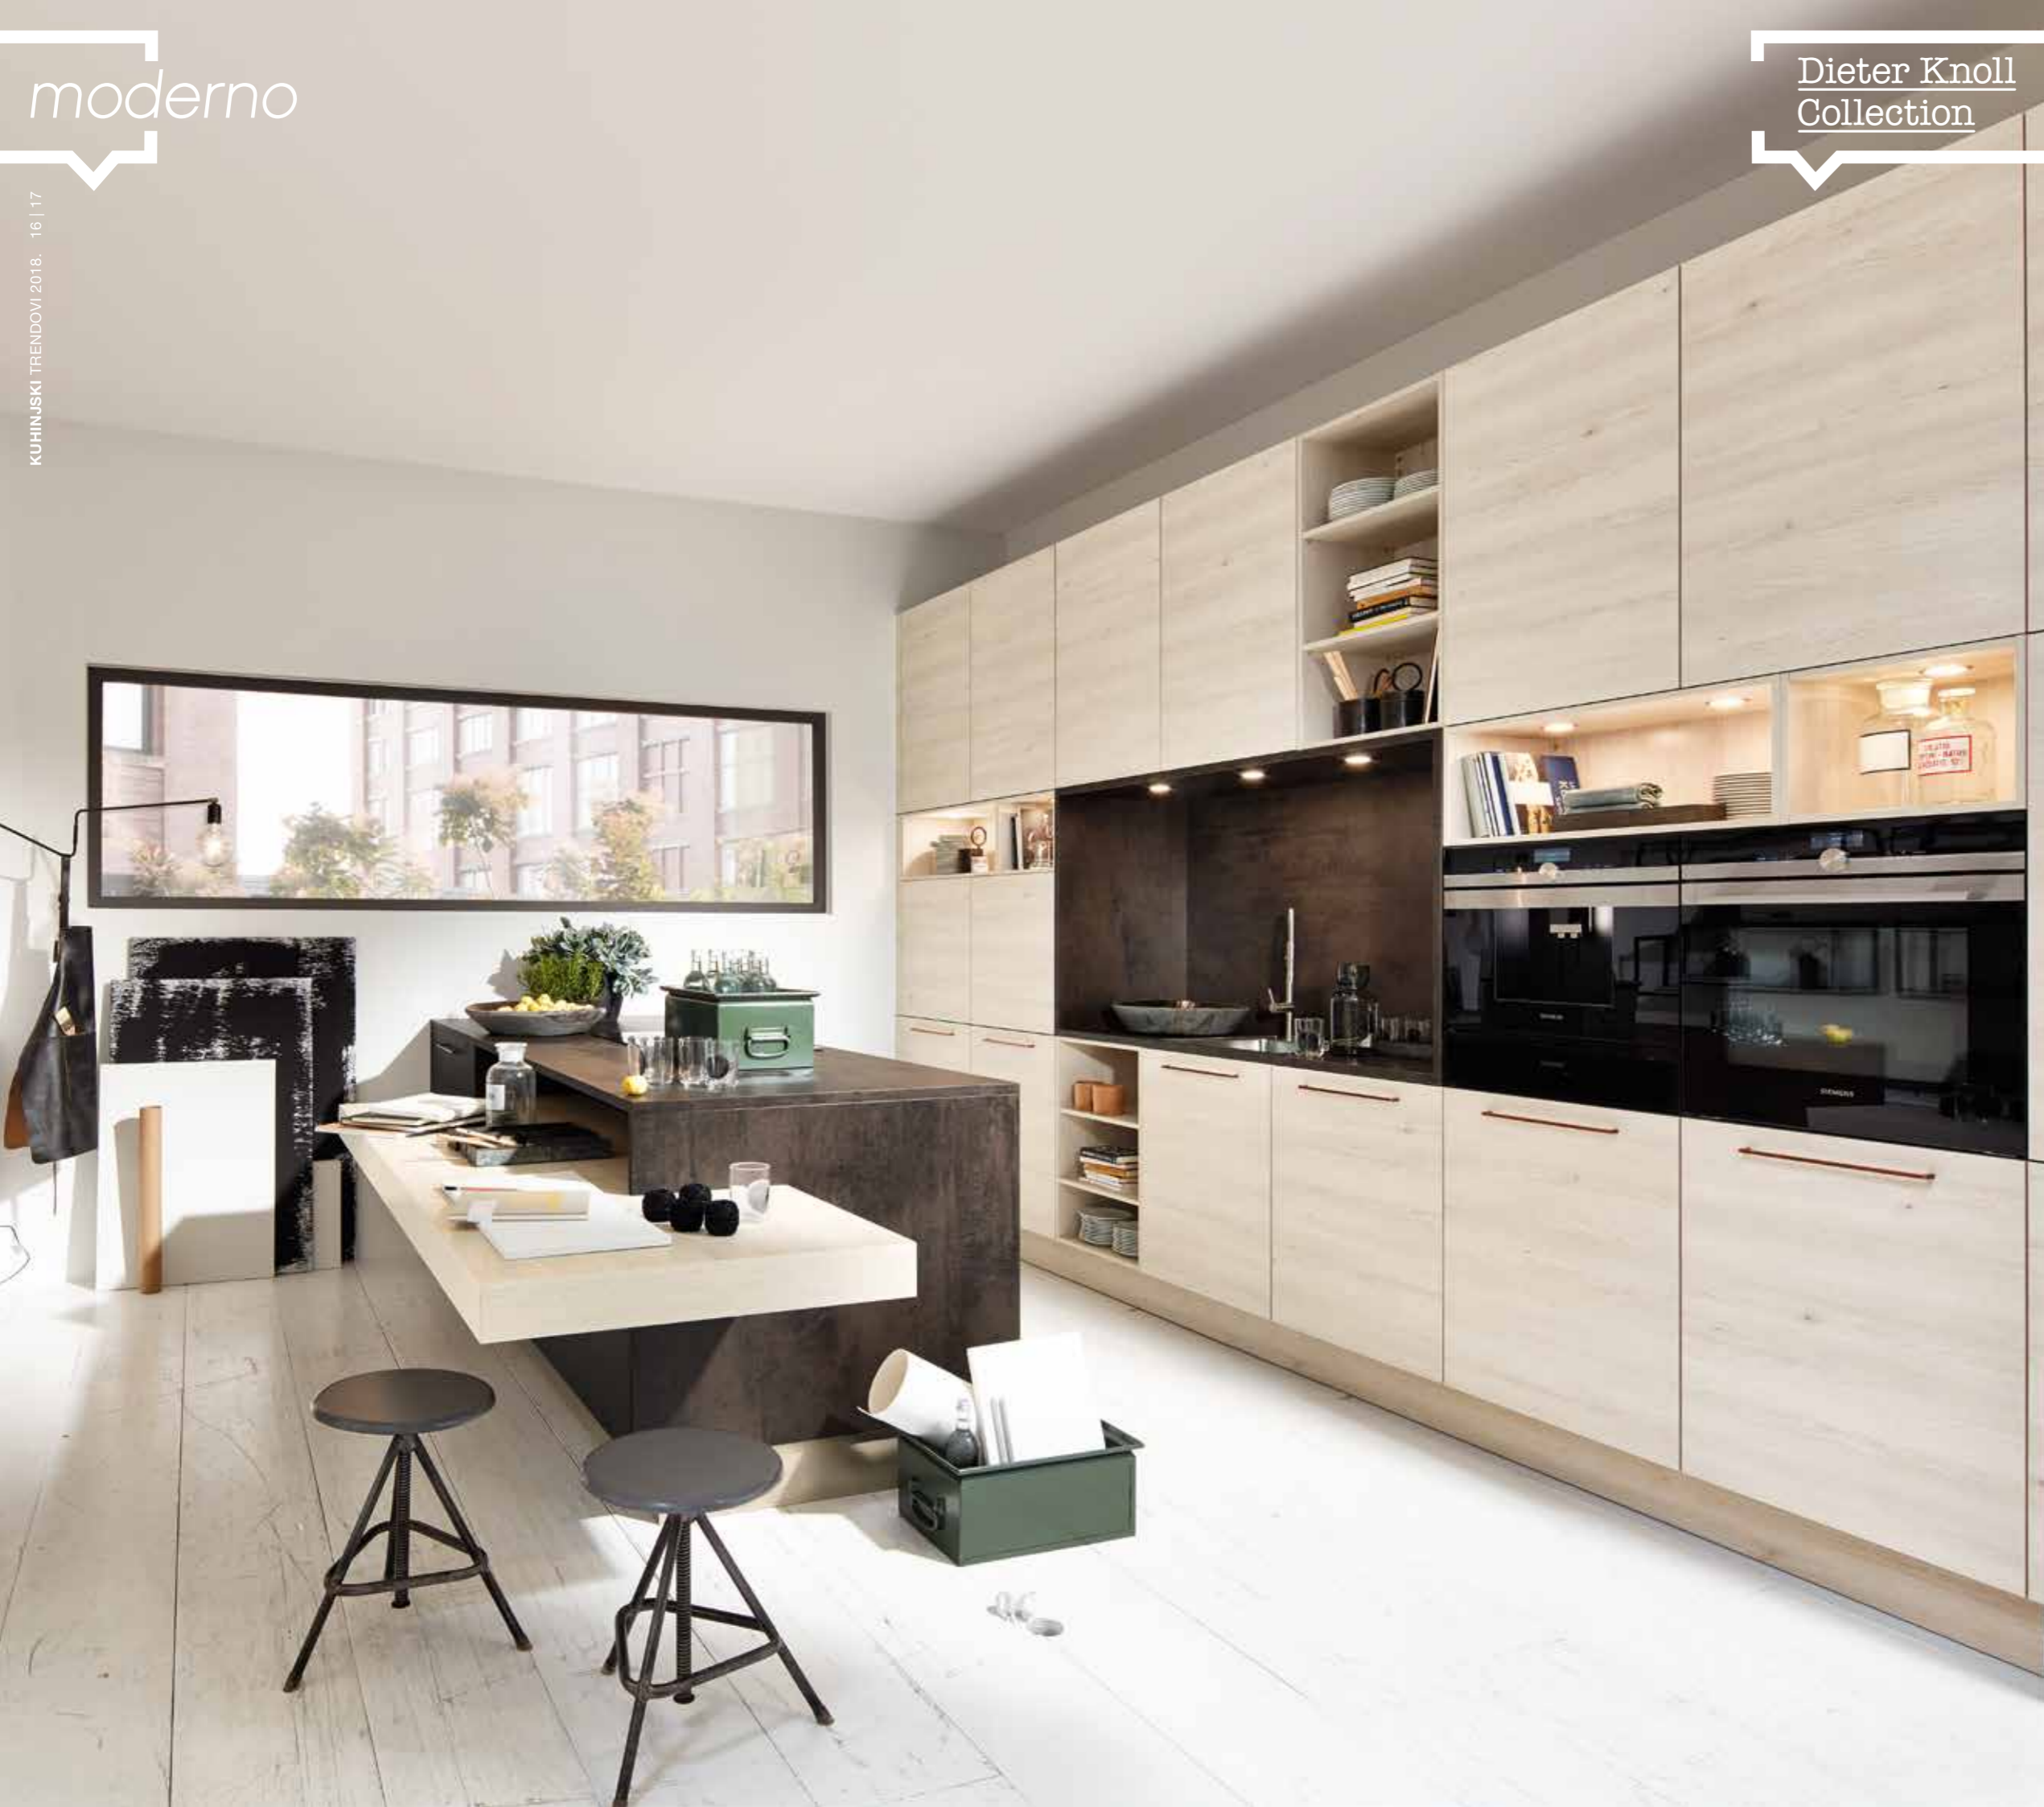

Kombinacija koja impresionira
DK102/DK210