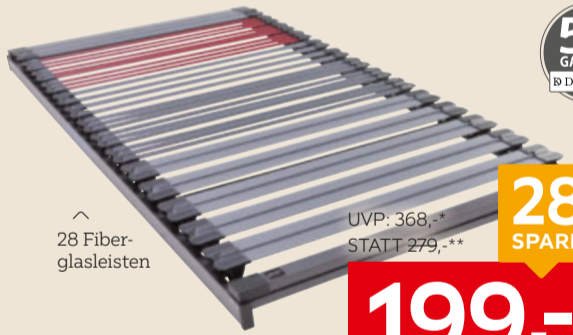

## XXXL Angebot

Dieter Knoll

28 Fiberglasleisten

UVP: 368,-\*  
STATT 279,-\*\*

**28% SPAREN**

**199,-**

LATTENROST

**Lattenrost**, 28 bruchsichere Fiberglasleisten für eine komplett ebene Liegefläche und beste Körperunterstützung. Leisten und Kappen passen sich der Körperkontur an und sind leicht wechselbar, Festigkeiten sind einfach veränderbar, Anti-Rutsch-Struktur für festen Halt der Matratze, in verschiedenen Varianten verfügbar, 90x200cm statt 279,-\*\* **199,-** (05600002/01-03)