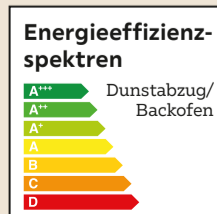

Alle Angebote gültig bis 02.06.2026, solange der Vorrat reicht. Aufgrund unserer unterschiedlichen Filialgrößen sind in Ausnahmefällen einzelne Produkte nur gegen Bestellung erhältlich. Vorbehaltlich Satz- und Druckfehler. Alle Preise inkl. MwSt. Irrtum, Zwischenverkauf und Modelländerungen vorbehalten. Alle Artikel können nur in Haushaltsmengen abgegeben werden. Genaue Maße und Pflegeanleitungen liegen im Geschäft auf. Impressum: Herausgeber u. Verleger: XXXLutz KG, Römerstraße 39, 4600 Wels. Finanzierungspartner: Santander Consumer Bank GmbH. Druckerei: Jungfer Druckerei und Verlag GmbH | Herzberg, 37412 Herzberg am Harz *Vom Hersteller unverbindlich empfohlener Preis. **Stattpreis bezieht sich auf unseren bisherigen Verkaufspreis. Alle Preise sind Abholpreise in Euro.

Alle XXXLutz Filialen finden Sie auf www.xxxlutz.at/filialen

WAS DER ALLES HAT – AUCH ONLINE

XXXLutz