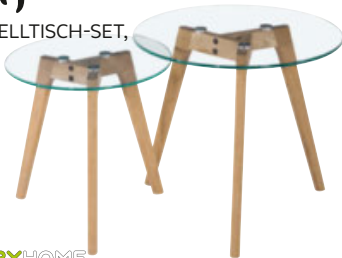

Akazie massiv

CARRYHOME

Couchtisch aus Akazie massiv, Füße aus Metall pulverbeschichtet, ca. 115x70cm, Höhe ca. 45cm statt 537,-\* **199,-** (16300043/01)

278,-\*  
**149,-**  
COUCHTISCH

massiv

CARRYHOME

Couchtisch mit Platte aus Mangoholz massiv, gebeizt, lackiert, Geflecht aus Polyester, Ø ca. 85cm, Höhe ca. 45cm statt 278,-\* **149,-** (18770720/01)

132,-\*  
**44,-**BEISTELLTISCH-SET,  
2TLG.

CARRYHOME

Beistelltisch-Set 2-teilig, mit Glasplatte, Füße aus Eichenholz, Ø ca. 50cm und ca. 40cm statt 132,-\* **44,-** (19090003/01)

284,-\*  
**149,-**  
SESSEL