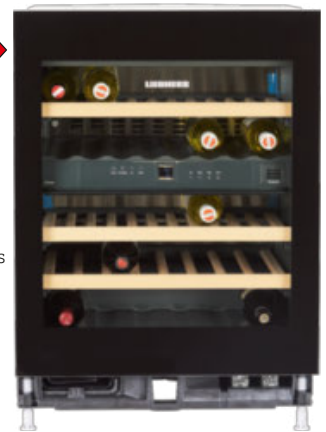

LIEBHERR
Qualität, Design und Innovation

Weinkühlschrank UWTgb 1682 Vinidor

- flächenbündig/Unterbaugerät
- schwarze Isolierglastür, griff- und rahmenlos
- Energieeffizienzklasse **A↑G G**
- 94l Gesamtvolumen
- Teleskopauszüge
- Tip-to-Open-Funktion
- Geräusch-Schalleistung/
  Geräuschklasse: 35dB(A)/B
- Energieverbrauch/Jahr: 146kWh
- Höhe ca. 87cm **2.899,-** (19070099/01)

*Stattpreis bezieht sich auf uns vom Hersteller unverbindlich empfohlenen Preis.
**Stattpreis bezieht sich auf unseren bisherigen Verkaufspreis. Alle Preise sind Abholpreise in Euro.

WAS DER ALLES HAT
AUCH ONLINE

XXX Lutz