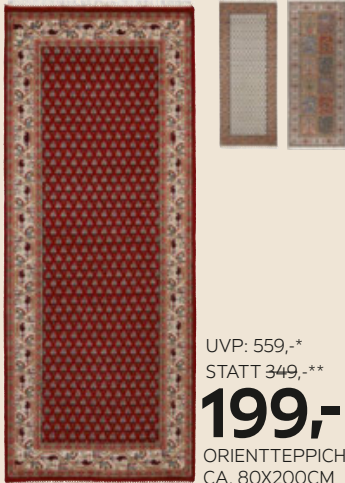

UVP: 8.299,-*
STATT 4.999,-**

50% SPAREN

2.499,-

ORIENTTEPPICH CA. 174X249CM

Edition „Kashmir“ XXXklusiv - Preissensation - Elitäre, feinste Kostbarkeiten aus Kashmir in unzähligen Farbkompositionen, Mustern und vielen verschiedenen Größen lagernd. Flor: 100% reine Seide, handgeknüpft mit einer Knotendichte von über 500.000 per m². Jedes Stück ein handisch ausgesuchtes Unikat in Qualitätsstufe 1A. (49880024/67;67260004/67;0016/67;0017/67;49880024/60;67260004/60;0016/60;0017/60;49880024/57;67260004/57;0016/57;0017/57;49880024/96;67260004/96;0016/96;0017/96;49880024/61;67260004/61;0016/61;0017/61;49880024/72;67260004/72;0016/72;0017/72)

CAZARIS

Größe	statt	Preis
ca. 120x180cm	469,-**	299,-
ca. 160x230cm	799,-**	499,-
ca. 200x300cm	1.299,-**	799,-

UVP: 559,-*
STATT 349,-**

199,-

ORIENTTEPPICH
CA. 80X200CM

Orientteppich „Mir“ - Edelklassiker mit edlem Namen, erhaben über jede Mode und Stilrichtung als Inbegriff von Élégance. Handgeknüpft mit erstklassiger Schurwolle, sehr viele verschiedene Größen, auch rund, vorhanden. (43450322/96;0323/96;1413/96;0322/60;0323/60;1413/60;0322/64;0323/64;1413/64;0322/72;0323/72;1413/72)

CAZARIS

Größe	statt	Preis
ca. 80x200cm	499,-**	199,-
ca. 170x240cm	1.299,-**	699,-
ca. 200x300cm	1.899,-**	999,-