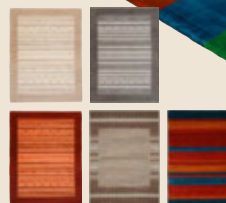

CAZARIS

UVP: 1.599,-\*  
STATT 999,-\*\*

**699,-**

3 ORIENTTEPPICH  
CA. 160X230CM

Besonderheit: Aus dem abgebildeten Musterteppich kann jede Farbe und beinahe jedes Sondermaß exklusiv für Sie gefertigt werden.