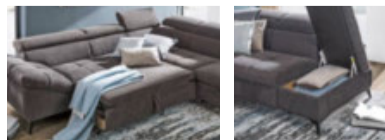

sedda
Polstermöbel

5
GARANTIE
JAHRE
AUSTRIA

XXXL Stoff-/Lederwahl

UVP: 4.950,-*
STATT 2.499,-**

32%
SPAREN

1.699,-

6 ECKSOFA

4: Ecksofa mit Stoffbezug, große Stoffauswahl zum individuellen Preis erhältlich, auch seitenverkehrt lieferbar, inkl. 3 Kopfteilverstellungen und Armteilverstellung, ca. 279x210cm statt 999,-** **599,-** Auflagen, Schlaffunktion, Bettkasten und Hocker gegen Mehrpreis (29610043/01,4V-5B)