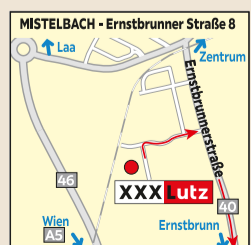

Longdrinkglas, klar, 480ml statt 2,79** **1,39** (68770088)

XXXL Angebot

hwp

1+1 gratis

UVP: 19,95*
1 STÜCK 9,99**
AB 2 STÜCK JE

499 50% SPAREN

SALZ-/PFEFFERMÜHLE

Salz-/Pfeffermühle, elektrisch, silberfarben, aus Edelstahl/Kunststoff, Sichtfenster, Keramikmahlwerk, 6x AAA Batterien werden benötigt, H: 22cm statt 9,99** **4,99** (59270001)

XXXL Angebot

JUSTINUS BESTECKE

1+1 gratis

UVP: 29,99*
1 STÜCK 19,99**
AB 2 STÜCK JE

999 50% SPAREN

BESTECKSET, 24TLG.

Besteckset „Joker“, 24tlg., Edelstahl, bestehend aus je 6 Messern, Gabeln, Suppenlöffeln, Kaffeelöffeln statt 19,99** **9,99** (35010539/01)

XXXL Angebot

novel

1+1 gratis

UVP: 119,-*
1 STÜCK 69,90**
AB 2 STÜCK JE

3495 50% SPAREN

AKUSTIKPANEEL „EICHE NATUR PREMIUM“ - CA. 56X240CM

Akustikpaneel „Eiche Natur Premium“ - Eiche furniert, geölt, für optimalen Raumklang und Schallschutz. Per Stück ca. 56x240cm statt 69,90** **34,95** (08840009/02)

XXXL Angebot

BOXXX

1+1 gratis

UVP: 39,90*
1 STÜCK 29,99**
AB 2 STÜCK JE

1499 50% SPAREN

H: 51CM

Schreibtischleuchte, Acryl weiß, Touchdimmer, RGB, schwenkbar, statt 29,99** **14,99** (82270863/01)

XXXL Angebot

rotho SWISS DESIGN

1+1 gratis

UVP: 9,99*
1 STÜCK 7,99**
AB 2 STÜCK JE

399 50% SPAREN

AUFBEWAHRUNGSKÖRBCHEN

Aufbewahrungskörbchen „Country“, in verschiedenen Farben, aus Kunststoff, ca. 6 l, 28x18,5x12,6cm statt 7,99** **3,99** (32940029;0406/04;0542/01-02)

XXXLutz Mistelbach
Ernstbrunner Straße 8
2130 Mistelbach
Tel.: 050111/144-0
fil.13@xxxlutz.at

Sonderöffnungszeiten
während der Eröffnung in
Mistelbach:
Do., 07.05.: 09.00 - 20.00 Uhr
Fr., 08.05.: 09.00 - 20.00 Uhr
Sa., 09.05.: 09.00 - 18.00 Uhr

Alle Angebote gültig bis 19.05.2026, solange der Vorrat reicht. Aufgrund unserer unterschiedlichen Filialgrößen sind in Ausnahmefällen einzelne Produkte nur gegen Bestellung erhältlich. Vorbehaltlich Satz- und Druckfehler. Alle Preise inkl. MwSt. Irrtum, Zwischenverkauf und Modelländerungen vorbehalten. Alle Artikel können nur in Haushaltsmengen abgegeben werden. Genaue Maße und Pflegeanleitungen liegen im Geschäft auf. Impressum: Herausgeber u. Verleger: XXXLutz KG, Römerstraße 39, 4600 Wels. Finanzierungspartner: Santander Consumer Bank GmbH. Druckerei: Walstead Leykam Druck GmbH | Neudörfel, 7201 Neudörfel. *Vom Hersteller unverbindlich empfohlener Preis. **Stattpreis bezieht sich auf unseren bisherigen Verkaufspreis. Alle Preise sind Abholpreise in Euro.

Alle XXXLutz weitem Filialen finden Sie auf www.xxxlutz.at/filialen