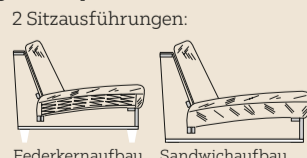

Federkernaufbau

Sandwichaufbau

3: Ecksofa mit echtem Lederbezug, große Stoff- und Lederwahl zum individuellen Preis erhältlich, planbar nach Wunsch, ca. 310x180cm statt 3.149,-** **1.799,-** Armteilverstellung, Sitztiefenverstellung, Motorliege, Kopfstütze, Kissen und Hocker gegen Mehrpreis (25070142/07-08)