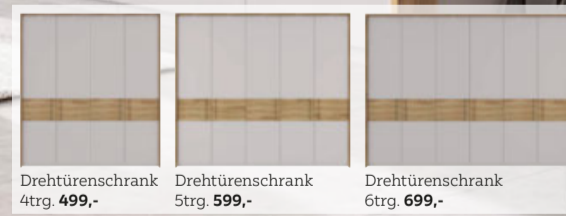

Drehtürenschränk
4trg. 499,-

Drehtürenschränk
5trg. 599,-

Drehtürenschränk
6trg. 699,-

1: Schlafzimmer, best. aus: Schwebetürenschränk in Champagner/Glas, inkl. Inneneinteilung, B/H/T: ca. 271/223/68cm statt 1.499,-** **899,-** Polsterbett mit Stoffbezug, große Stoffauswahl zum individuellen Preis erhältlich, inkl. Matratze, Lattenrost und Bettkasten, Lgfl. ca. 180x200cm statt 2.399,-** **1.499,-** Beimöbel, Plaid und Auflagen gegen Mehrpreis (03800324/02,19020033/06)

2: Schlafzimmer in Hellgrau Nachbildung, Absetzungen in Eiche massiv, best. aus: Bett, inkl. LED-Beleuchtung, Lgfl. ca. 180x200cm statt 499,-** **299,-** Nachtkästchen, B/H/T: ca. 55/48/37cm statt 149,-** **79,-** Drehtürenschränk 6trg., B/H/T: ca. 302/222/60cm statt 999,-** **699,-** Drehtürenschränk 5trg., Br. ca. 252cm statt 899,-** **599,-** Drehtürenschränk 4trg., Br. ca. 201cm statt 845,-** **499,-** ohne Beleuchtung. Passepartoutrahmen, Matratze, Lattenrost, Bettschublade und Auflagen gegen Mehrpreis (00030096/01-03,08,10)

3: Jugendzimmer 3-teilig, Korpus in Grafit, Front in Asteiche, best. aus: Bett, Lgfl. ca. 120x200cm, Drehtürenschränk 3-türig, inkl. Inneneinteilung, B/H/T: ca. 151/223/62cm, 2 Nachtkästchen, B/H/T: ca. 50/52/42cm statt 1.111,-** **799,-** ohne Beleuchtung. Passepartoutrahmen, Bettschublade, Auflagen und Beimöbel gegen Mehrpreis (03800007/01)