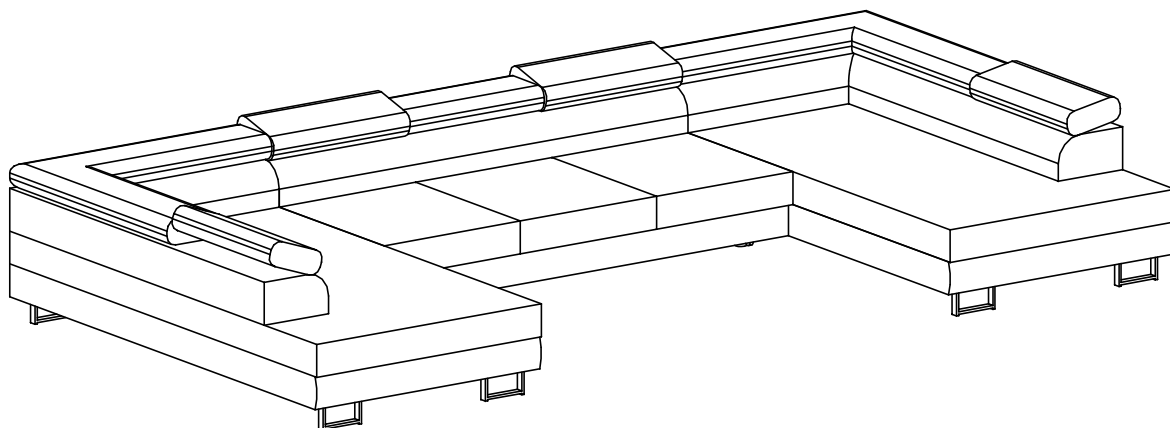

# WILD MAXI U2

- (D) Montageanleitung
- (NL) Handleiding voor de montage
- (TR) Montaj talimati
- (F) Notice de montage
- (CZ) Montážní návod
- (GB) Assembly instructions
- (HU) Szerelési útmutató
- (PL) Instrukcja montażu
- (RU) Инструкция по монтажу
- (IT) Istruzioni di montaggio
- (SK) Návod na montáž
- (RO) Instrucțiuni de montaj

W1/3

W2/3

W3/3

A

x8

B

x16

C