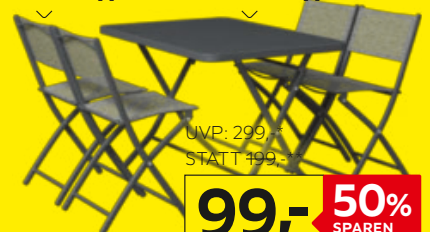

Schaukelliege, Gestell aus Stahl anthrazit pulverbeschichtet, Textilienbezug in Grau, max. Belastbarkeit ca. 120kg, L/B/H: ca. 143/57/81cm **39,-** (000R0002/04)

wetterbeständig

biohort

179,-

KISSENBOX

Kissenbox, aus Stahlblech in Dunkelgrau-Metallic, Regenwasserdicht, komfortable Deckelöffnung mit Gasdruckfeder, B/H/T: ca. 101/61/46cm **179,-** (12840005/83)

Stuhl klappbar

Tisch klappbar

UVP: 299,-*
STATT 199,-**

**99,- 50%
SPAREN**

xora

GARTENSET, 5TLG.

Gartenset 5-teilig, Gestell aus Stahl anthrazit pulverbeschichtet, klappbar, best. aus: 4x Sessel, Textilien Bespannung in Grau, max. Belastbarkeit ca. 120kg, B/H/T: ca. 50/80/46cm und Gartentisch, Platte aus ESG Glas, L/B/H: ca. 110/75/70cm statt 199,-** **99,-** (24920064/09)