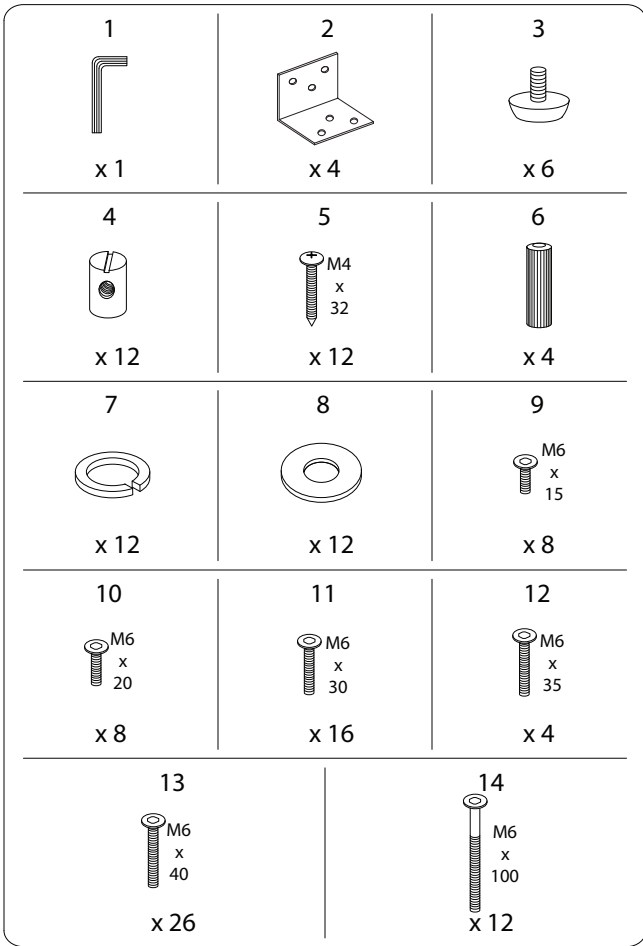

# BOISSET

60'

2

Beliani

1/12

Beliani  
935/BOISSET1802/71123/

<b>A</b>  x 2	<b>B</b>  x 1	<b>C</b>  x 1
<b>D</b>  x 2	<b>E</b>  x 2	<b>F</b>  x 1
<b>G</b>  x 6	<b>H</b>  x 4	<b>J</b>  x 1
<b>K</b>  x 1	<b>L</b>  x 1	<b>M</b>  x 1

2/12

Beliani  
935/BOISSET1802/71123/

3/12

Beliani  
935/BOISSET1802/71123/

4/12

**Beliani**  
935/BOS/SET1802/71123/

5/12

**Beliani**  
935/BOS/SET1802/71123/

10/12

**Beliani**  
935/B05SET1802/71123/

11/12

**Beliani**  
935/B05SET1802/71123/

15