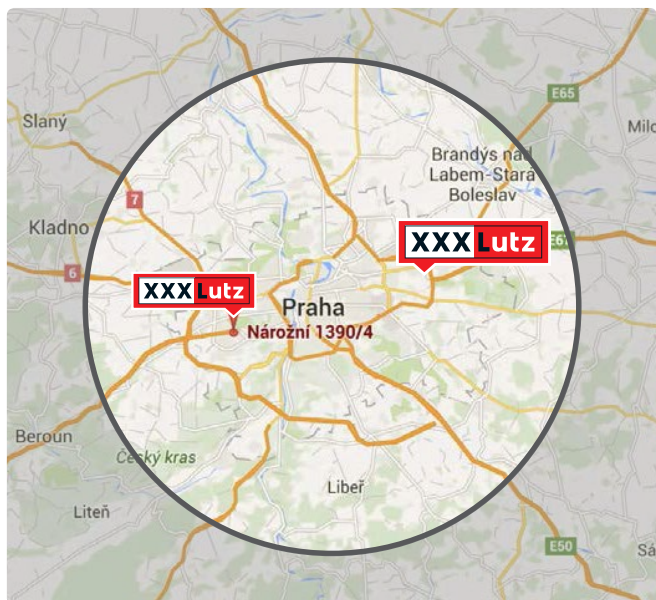

DODÁVKA XXXLutz

Vážený zákazníku,

pokud si pro odvoz svého zboží chcete zapůjčit DODÁVKU XXXLutz, dbejte prosím následujících pokynů.

1. Rezervace DODÁVKY XXXLutz

Dodávku pro odvoz nábytku je bezpodmínečně nutné si včas zarezervovat. Máme pouze omezený počet dodávek, proto nám prosím zavolejte několik dní před tím, než si budete chtít nábytek vyzvednout a dodávkou odvézt.

Pro rezervaci DODÁVKY XXXLutz volejte:
+420 225 286 211 (Centrum Černý Most)

2. Kupní cena

Vaše zboží Vám může být vydáno teprve po zaplacení celé kupní ceny. Máte možnost platit hotově či kreditní kartou na pokladně. Při platbě platební kartou dbejte prosím na limit na své kartě. Dále nám můžete částku zaslat bankovním převodem. V tomto případě je nutné počítat, že převod a zanesení do našeho systému trvá cca 5 pracovních dnů. Zboží bude vydáno až po uhrazení celé objednávky. Při úhradě kupní ceny bankovním převodem prosíme vždy uvádět jako variabilní symbol číslo Vaší zákaznické karty a číslo kupní smlouvy jako zprávu pro příjemce.

3. Lhůty odběru

Zboží si můžete v našich skladech vyzvednout v otvíracích hodinách:

Obchodní dům

Chlumecká 712/8, Praha 14:

Po - Čt 10:00 - 20:00 hod.

Pá - Ne 10:00 - 21:00 hod.

Externí sklad

Ve žlfbku 1800/77, Praha 9:

Po - Čt 10:00 - 12:00 a 13:00 - 17:00 hod.

Pá 10:00 - 13:00 hod.