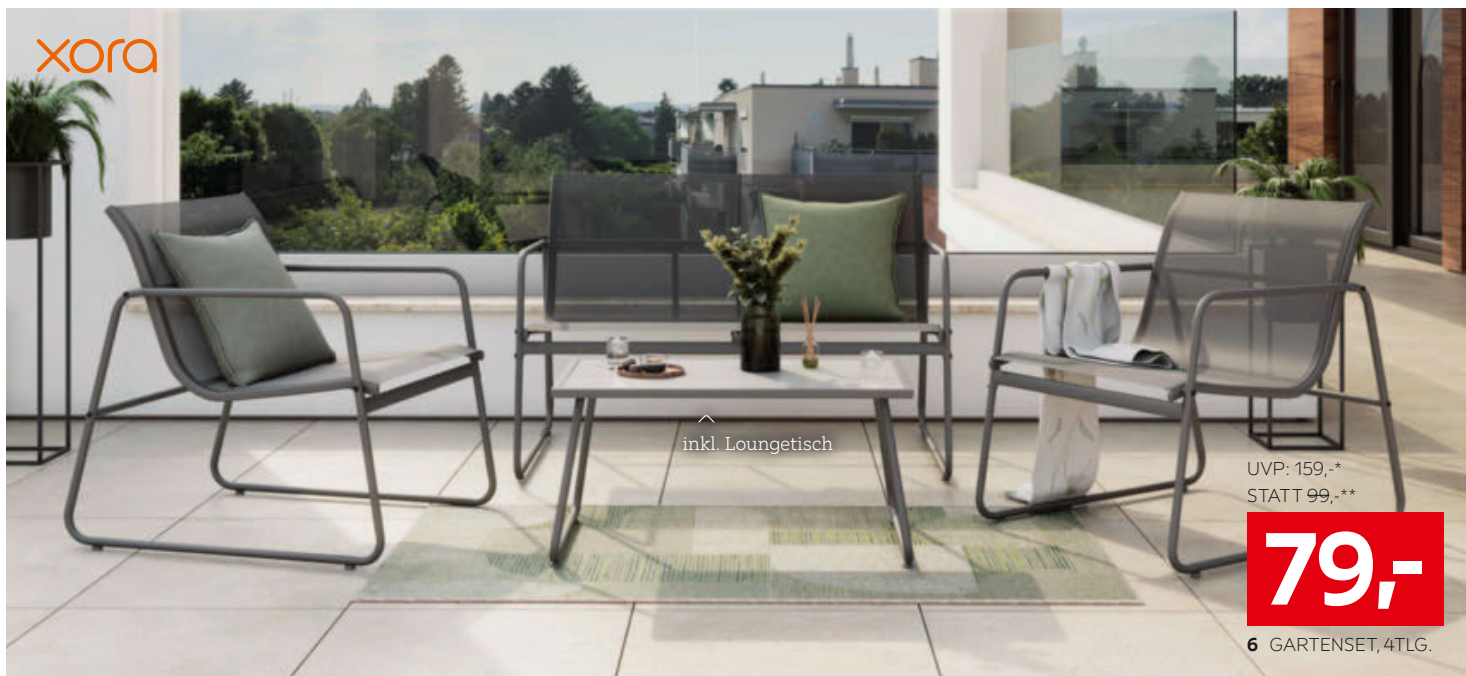

inkl. Loungetisch

UVP: 159,-*
STATT 99,-**

79,-

6 GARTENSET, 4TLG.

5: Gartenset 4-teilig, Gestell aus Stahl anthrazit pulverbeschichtet, Auflagen in Dunkelgrau, best. aus: 2-Sitzer-Bank, max. Belastbarkeit ca. 240kg, B/H/T: ca. 143/73/82cm, 2x Sessel, max. Belastbarkeit ca. 120kg, B/H/T: ca. 85/73/82cm und Loungetisch, Platte aus ESG-Glas in Anthrazit, L/B/H: ca. 91/52/40cm statt 599,-** **499,-** Decke gegen Mehrpreis (06390082/09)