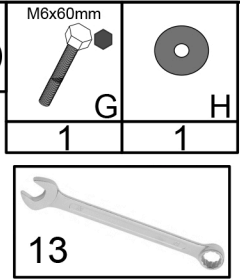

| | | | |
|---|----|---|---|
| | | | |
| A | B | C | D |
| 2 | 2 | 6 | 8 |
| | | | |
| E | F | G | H |
| 5 | 10 | 1 | 1 |

1

VERSION - R

STRONA PRAWA

2

| | | |
|-----|-------------|-----|
| | M8x30mm | |
| 2 C | 2 F | 1 E |

VERSION - L STRONA LEWA

9

| | | | |
|---------|-----|-----|---|
| M6x25mm | | | |
| | | | |
| 8 D | 2 A | 2 B | + |

**CHANGE SIDE
ZMIEN STRONĘ**

VERSION-L

"P"- FRONT

10

| | | | |
|-----|---------|-----|--|
| | M8x30mm | | |
| | | | |
| 2 C | 2 F | 1 E | |

"P"- FRONT

**CHANGE SIDE
ZMIEN STRONĘ**

VERSION-L

"P"- FRONT

13 

14

15

16