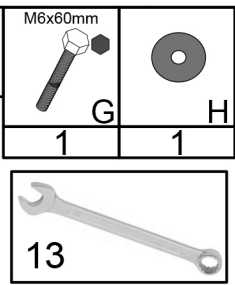

| | | | |
|---|----|---|---|
| | | | |
| A | B | C | D |
| 2 | 2 | 6 | 8 |
| | | | |
| E | F | G | H |
| 5 | 10 | 1 | 1 |

1

VERSION - R

STRONA PRAWA

2

| | | |
|-----|-------------|-----|
| | M8x30mm | |
| 2 C | 2 F | 1 E |

3

| | |
|-------------|-----|
| M8x30mm | |
| 8 F | 4 E |

4

5

7

6

7

8

VERSION - L STRONA LEWA

9

| | | | |
|---------|-----|-----|---|
| M6x25mm | | | |
| | | | |
| 8 D | 2 A | 2 B | + |

**CHANGE SIDE
ZMIEN STRONĘ**

VERSION-L

"P"- FRONT

10

| | | | |
|-----|---------|-----|--|
| | M8x30mm | | |
| | | | |
| 2 C | 2 F | 1 E | |