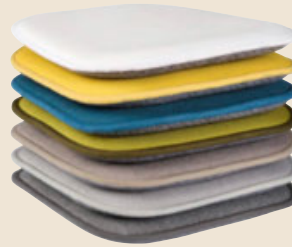

XXXL Angebot

novel

UVP: 12,99*
STATT 9,99**

7,99 **20% SPAREN**

SITZKISSEN

Sitzkissen „Cabrera“, 40x40cm, 100% Polyester, verschiedene Farben zur Wahl statt 9,99** **7,99** (59140048/01-07)