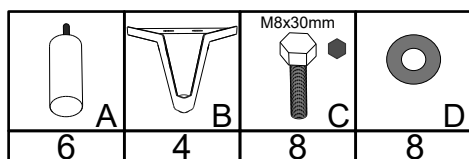

CORNER SOFA

ECKSOFA

SOFA NAROŻNA

#	QUANTITY MENGE ILOSC
1	1
2	1

1

2

			
A	B	M8x30mm	C
2	2	4	4

3