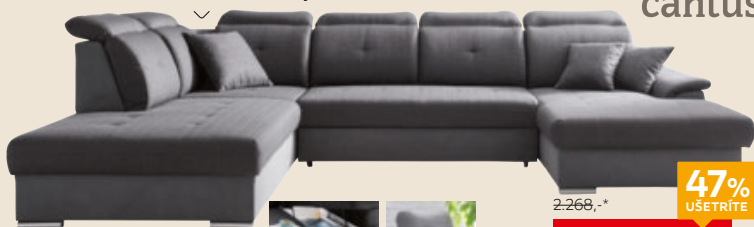

2.268,-*

47%
UŠETRÍTE

1.199,-

SEDACIA SÚPRAVA

XXXL výber látok

úložný priestor vr. nastaviteľných záhlaví za príplatok

Sedacia súprava s látkovým potahom v tmavosivej farbe, veľký výber látok za individuálnu cenu, dostupná aj v zrkadlovo obrátenom variante, plánovateľná podľa prania, vr. 6 nastaviteľných záhlaví, cca 263x365x187 cm, namiesto 2.268,-* **1.199,-** nastaviteľná hĺbka sedáku, rozkladacia funkcia, úložný priestor a vankúše za príplatok (08120031/01-02)

vr. nastaviteľných záhlaví

Beldomo
style