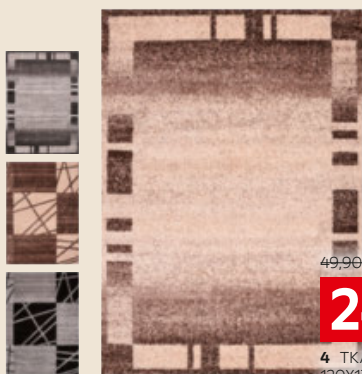

49,90*

24⁹⁹

4 TKANÝ KOBEREC, 120X170 CM

49% UŠETRÍTE

rozmer	pôvodne	cena
cca 60x90 cm	79,-*	29,99
cca 90x160 cm	219,-*	69,90
cca 80x300 cm	379,-*	99,90
cca 200x300 cm	849,-*	259,-

ESPOSA