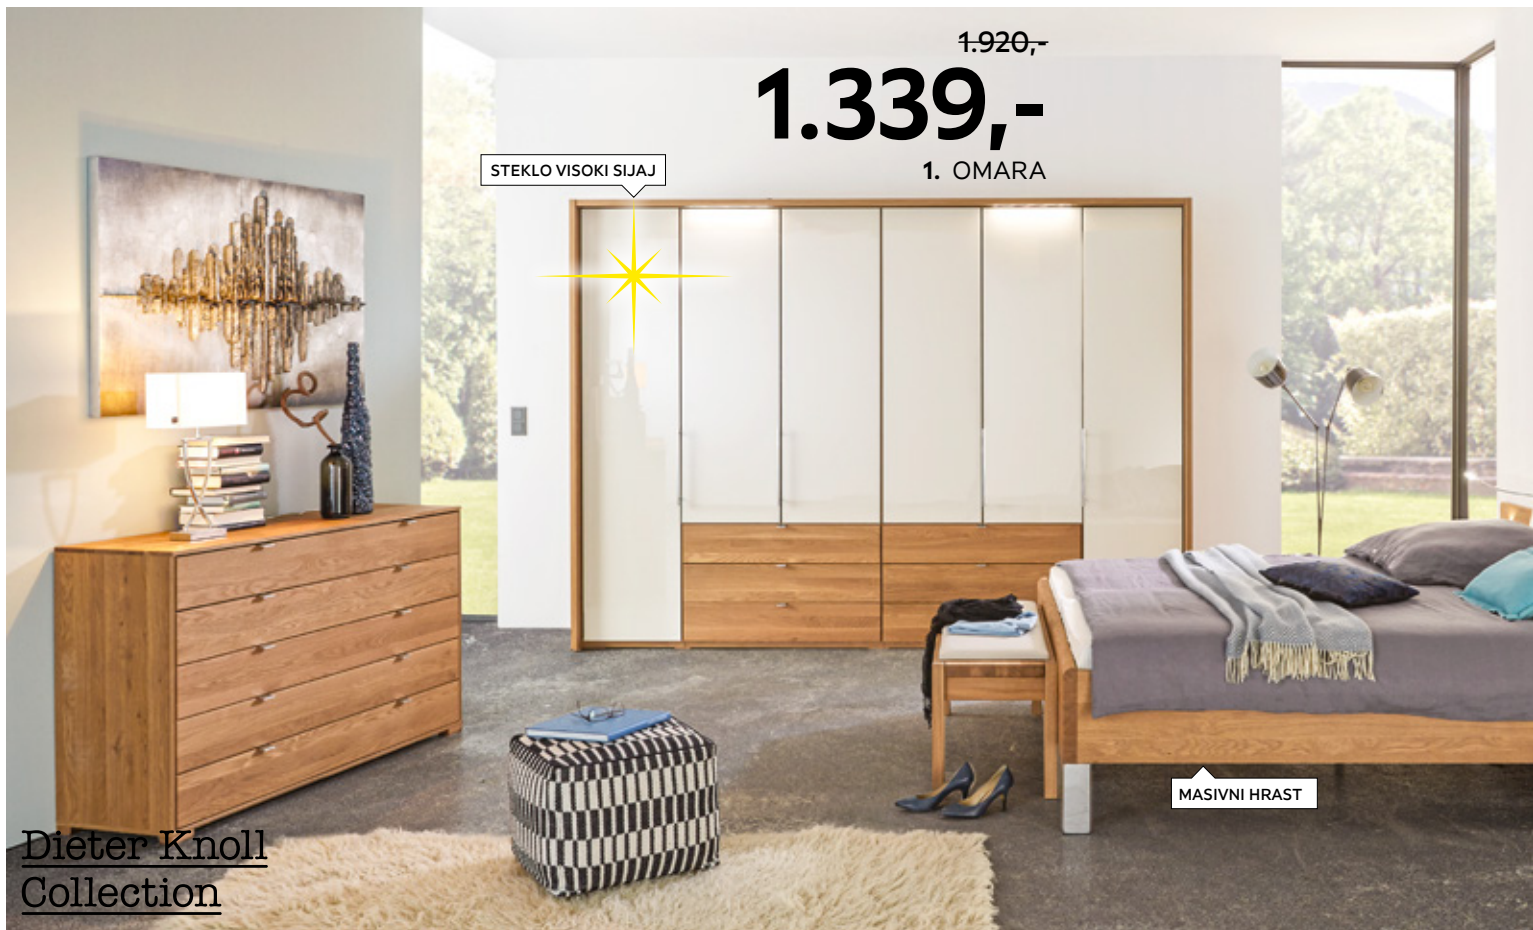

NAKUPUJTE 24/7

**SPLETNA  
LESNINA**

xxxlesnina.si

VKLJUČNO Z LED-OSVETLITVIJO  
Energijski razred A

259,-  
**149,-**  
JUBILEJNA CENA

**time**  
your style

**Dnevni regal**, dim. 265 X 192 X 42 cm, barva: bela, vstavek: divji hrast. Vključno z LED-osvetlitvijo - energijski razred A. (11070310/01)

499,-  
**333,-**

**Dnevni regal**, dim. 240 X 200 X 45 cm. Barva: hrast/bela visoki sijaj. (11630007/01)

**HOM'IN®**

1.920,-

**1.339,-**

1. OMARA

STEKLO VISOKI SIJAJ

MASIVNI HRAST