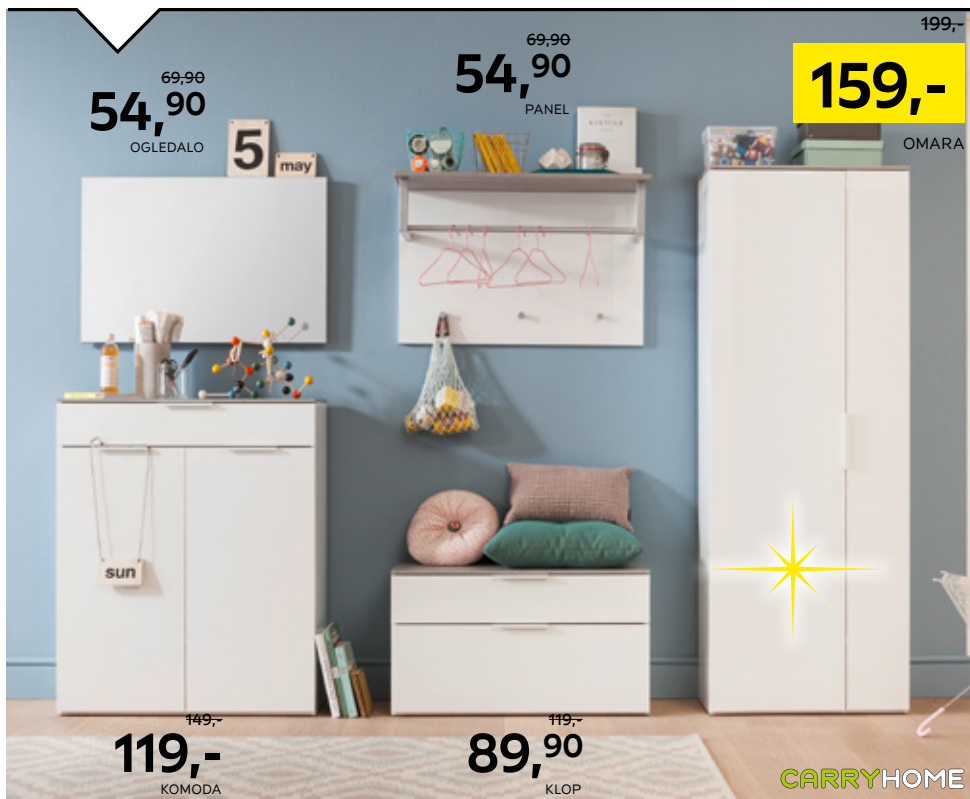

POHIŠTVO NA ZALOGI⁴⁾

69,90
54,90
OGLEDALO

69,90
54,90
PANEL

199,-
159,-
OMARA

149,-
119,-
KOMODA

119,-
89,90
KLOP

CARRYHOME

Predstoba, dim. 250 X 188 X 35 cm. Korpus bele barve mat, fronte bele visoki sijaj. Pokrivalna plošča videz betona. Dobavljivo po elementih. (25930088/01-05)

HVALA, KER NAM ZAUPATE

lesnina
XXXL

**Dokazano najboljše
razmerje med
kakovostjo in ceno.³⁾**

Že od 2013