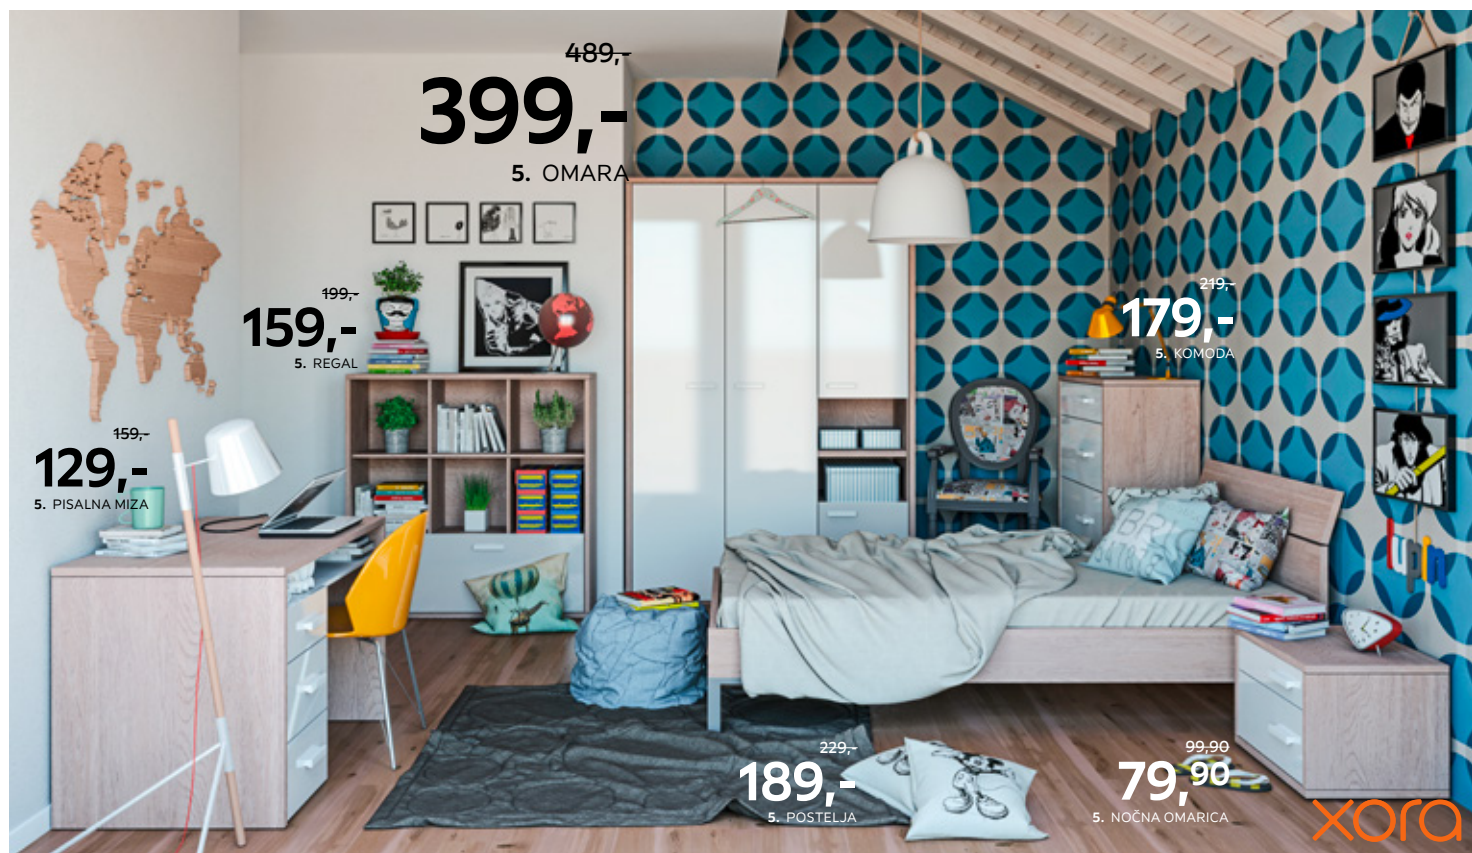

489,-
399,-
5. OMARA

199,-
159,-
5. REGAL

159,-
129,-
5. PISALNA MIZA

249,-
179,-
5. KOMODA

229,-
189,-
5. POSTELJA

99,90
79,90
5. NOČNA OMARICA

XORA

5: Mladinska soba je sestavljeni program elementov, ki omogoča vašemu otroku udobno bivanje. Možnost izbire prikazanih elementov. Barva: hrast gessato/bela visoki sijaj, 3-delna omara, dim. 153 X 217 X 63 cm. Vzmetnica in pod za doplačilo. Postelja, dim. 120 X 200 cm, 229,- **189,-**. Nočna omarica, dim. 60 X 39 X 45 cm, 99,90 **79,90**. Pisalna miza, dim. 110 X 74 X 60 cm, 159,- **129,-**. Regal visoki 3-delni, dim. 120 X 121 X 36 cm, 199,- **159,-**. Komoda, dim. 90 X 113 X 40 cm, 249,- **179,-**. (25930086/02,01,03-06)

2) Popusti veljajo na novo sklenjena naročila in jih ni mogoče upoštevati pri že sklenjenih naročilih, artiklih v trenutnih akcijah oziroma se akcije izključujejo in artiklih, označenih z XXXL NAJBOLJŠA in JUBILEJNA CENA. Popusti veljajo za nakup priznanih blagovnih znamk pohištva in dodatkov za dom in se obračunajo glede na maloprodajni cenik v skladu s prodajnimi pogoji Lesnine.

NAKUPUJTE 24/7

SPLETNA
LESNINA

xxxlesnina.si