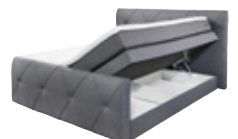

1.190,-

990,-

4. BOXPRING POSTELJA

2 X DVIŽNI ZABOJ ZA SHRANJEVANJE

HOM'IN®

3: Omara, dim. 180 X 198 X 55 cm, barva: hrast sonoma/bela, z ogledalom in osmimi predali. 349,- **259,-**, 3-delna omara, dim. 135 X 198 X 55 cm, 269,- **199,-**. (25220033/04-05)

4: Boxspring postelja, dim 180 X 200 cm, spodnji del vzmetenje bonell, srednji del 7-consko žepkasto jedro, gornji del komfortni PU-toper, debeline 4 cm, s snemljivo in pralno prevleko na 40 °C. Pri dim. 180 X 200 vključuje 2 X dvižni zaboj za shranjevanje. Možnost naročila različni barv blaga. 1.190,- **990,-**. (22200287/01)