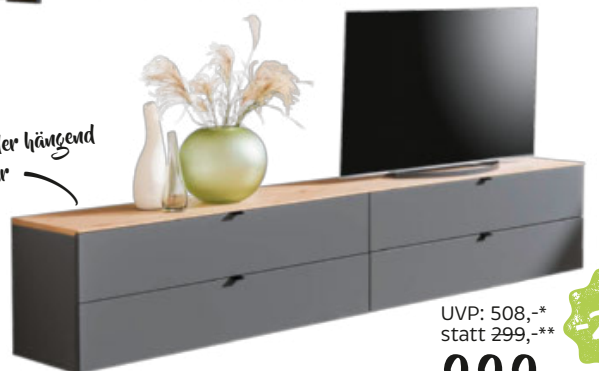

UVP: 930,-*
statt 499,-**

333,-

WOHNWAND,
BR. CA. 295CM

UVP: 217,-*
statt 129,-**

89,-

JE WANDBOARD

stehend und hängend
montierbar

stehend oder hängend
montierbar