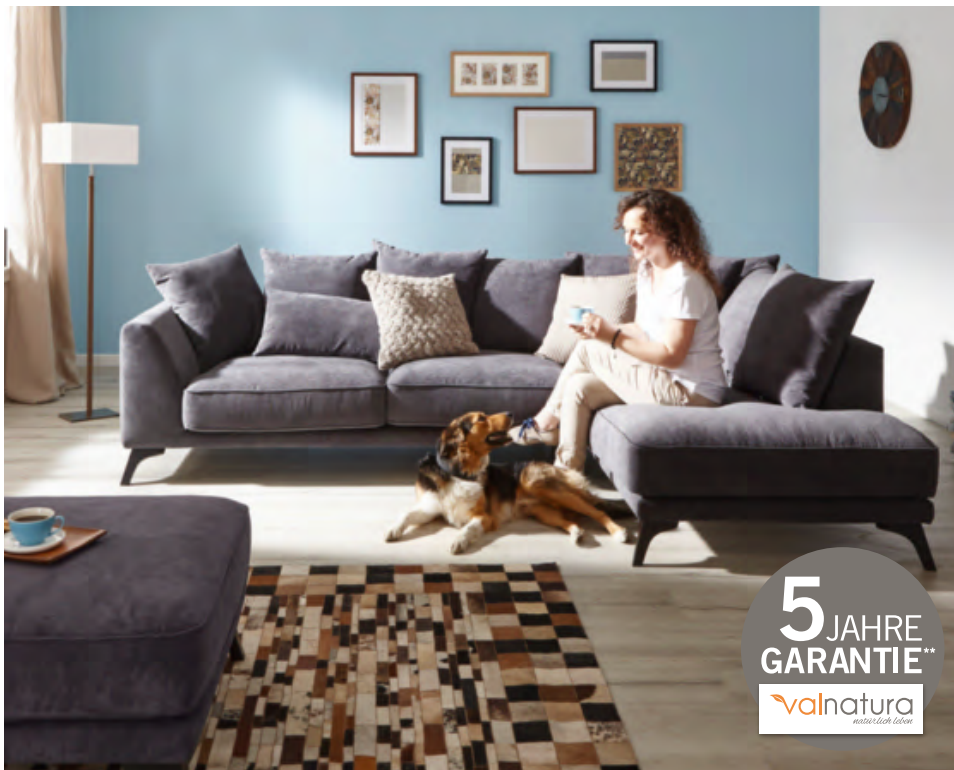

valnatura
natürlich leben

5 JAHRE
GARANTIE**

valnatura
natürlich leben

Blues

RELAXEN IM MODERNEN LANDHAUSSTIL

Einfach mal die Seele baumeln lassen... Auf diesen gemütlichen Polstermöbeln macht Wohlfühlen noch mehr Freude. Machen Sie es sich mit den Polstern von Valnatura so richtig gemütlich! Erleben Sie, wie herrlich bequem Sie auf der großzügigen Kissenausstattung relaxen können. Blues überzeugt mit einer umfangreichen Typenauswahl und einer Vielzahl an wunderschönen Stoffen und Bezügen im Lederlook. Geschickt geplant und clever kombiniert entsteht so Ihre ganz persönliche Wohlfühl-Insel.

5 JAHRE GARANTIE**
valnatura
modern look living

Aufwendige Kedernähte

Legere Optik

Geschwungener Fuß

AUSZUG AUS DEM UMFANGREICHEN TYPENPLAN

Vielfalt für Ihre individuellen Wünsche

Technische Beschreibung

- 1. Gestell**
Holzfaserplatte, Kieferleisten, Buche-Hartholz und Hartfaserplatten
- 2. Sitzfederung**
Nosagfedern
- 3. Sitzfüllung**
Kaltschaum und Daunenmischung
- 4. Rückenaufbau**
Daunenmischung
- 5. Füße**
Holz kolonialfarbig, schwarz oder Eiche Nachbildung