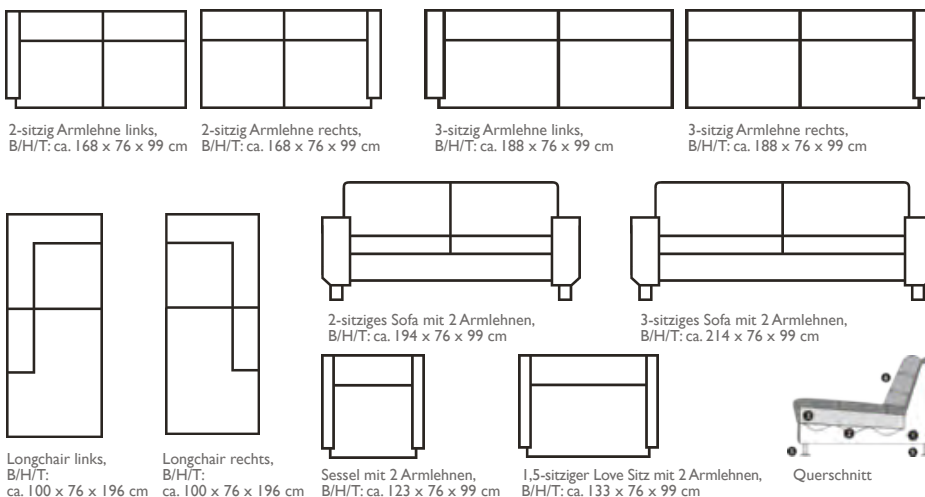

5 JAHRE GARANTIE**
valnatura
modern look living

Aufwendige Kedernähte

Legere Optik

Geschwungener Fuß

AUSZUG AUS DEM UMFANGREICHEN TYPENPLAN

Vielfalt für Ihre individuellen Wünsche

Technische Beschreibung

- 1. Gestell**
Holzfaserplatte, Kieferleisten, Buche-Hartholz und Hartfaserplatten
- 2. Sitzfederung**
Nosagfedern
- 3. Sitzfüllung**
Kaltschaum und Daunenmischung
- 4. Rückenaufbau**
Daunenmischung
- 5. Füße**
Holz kolonialfarbig, schwarz oder Eiche Nachbildung