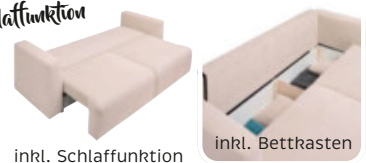

UVP: 1.500,-*
statt 929,-** -46%
499,-
Schlafsofa, Lgfl. ca. 148x200cm,
Gesamtbreite ca. 250cm
(02150015/01)