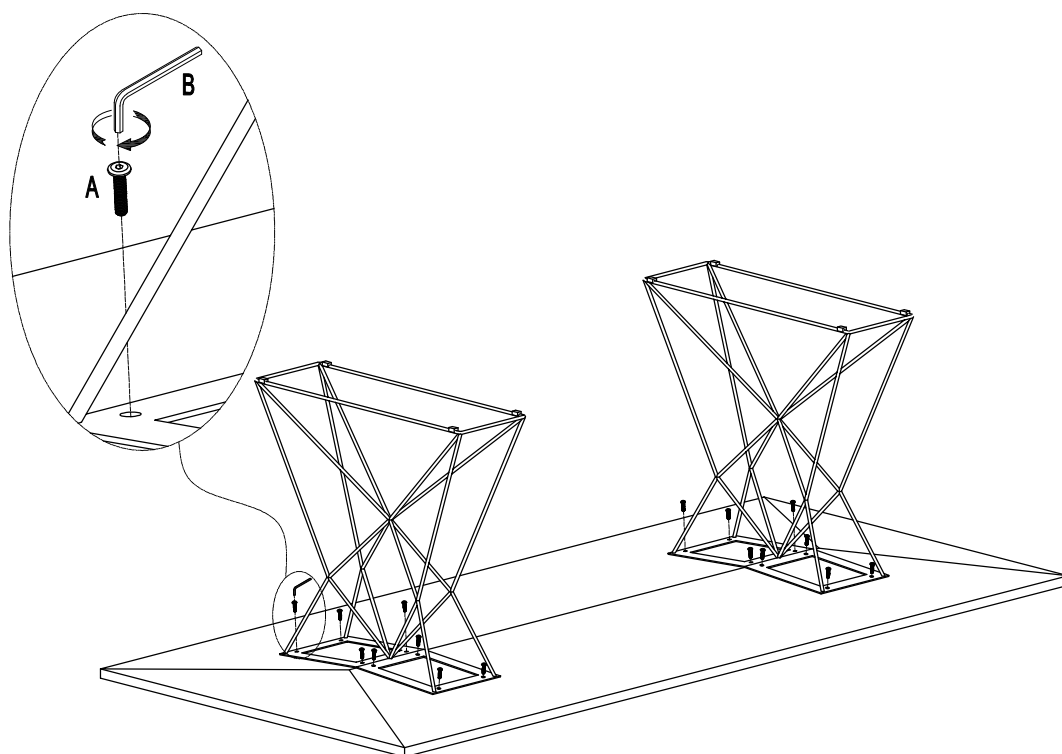

DT-21018 LONG TABLE			
NO.	LEGEND	SPEC	AMOUNT
Ⓐ		M8*25	16
Ⓑ		5mm	1

FIG.
1

FIG.
2

FIG.
3