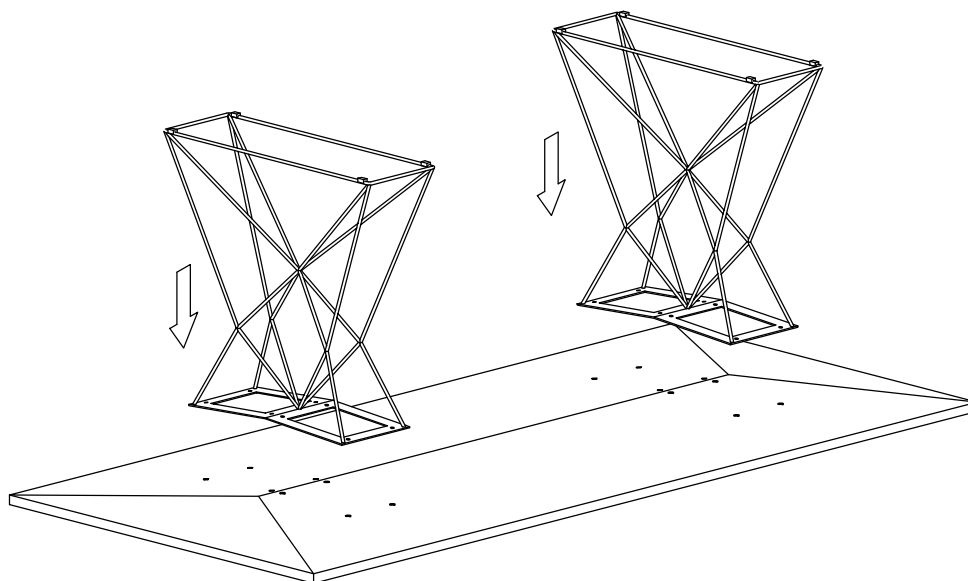

DT-21018 LONG TABLE			
NO.	LEGEND	SPEC	AMOUNT
Ⓐ		M8*25	16
Ⓑ		5mm	1

FIG.
1

FIG.
2

FIG.
3