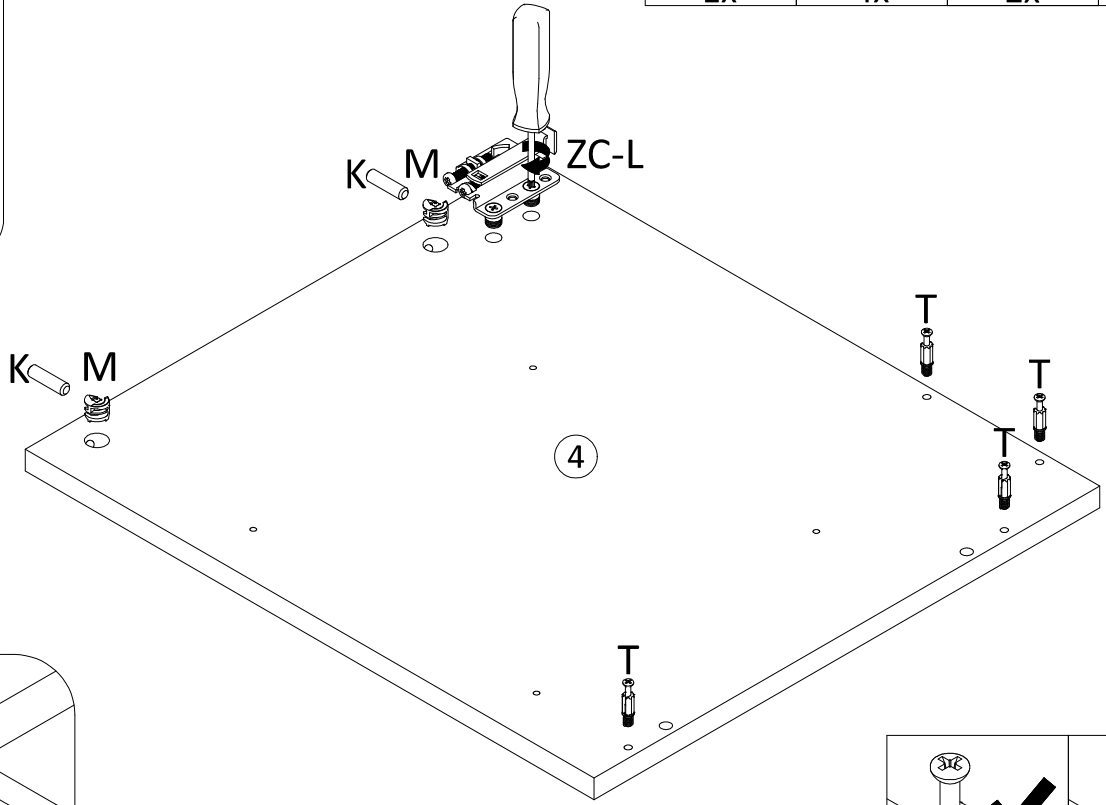

Szafka umywalkowa 60/80

Szafka umywalkowa 60	
1.	601x450
2.	568x430
3.	568x150
4.	484x430
5.	484x430
6.	594x238
7.	192x110
8.	350x110
9.	350x110
10.	363x173
11.	542x110
12.	594x238
13.	523x363

Szafka umywalkowa 80	
1.	801x450
2.	768x430
3.	768x150
4.	484x430
5.	484x430
6.	794x238
7.	292x110
8.	350x110
9.	350x110
10.	363x273
11.	742x110
12.	794x238
13.	723x363

	 L366	 3x13							
3x PK-OH35-350	1x WS	x W1							
	 L20,3	 15/12	 8x30	 5x13					
1x	24x	24	32x	16x	2x	24x	2x	4x	

1

 TP+TW 2x	 T 4x	 M 4x	 K 4x
--	---	---	---

2

 M 4x
--

3

			
ZC	T	M	K
1x	4x	2x	2x

4