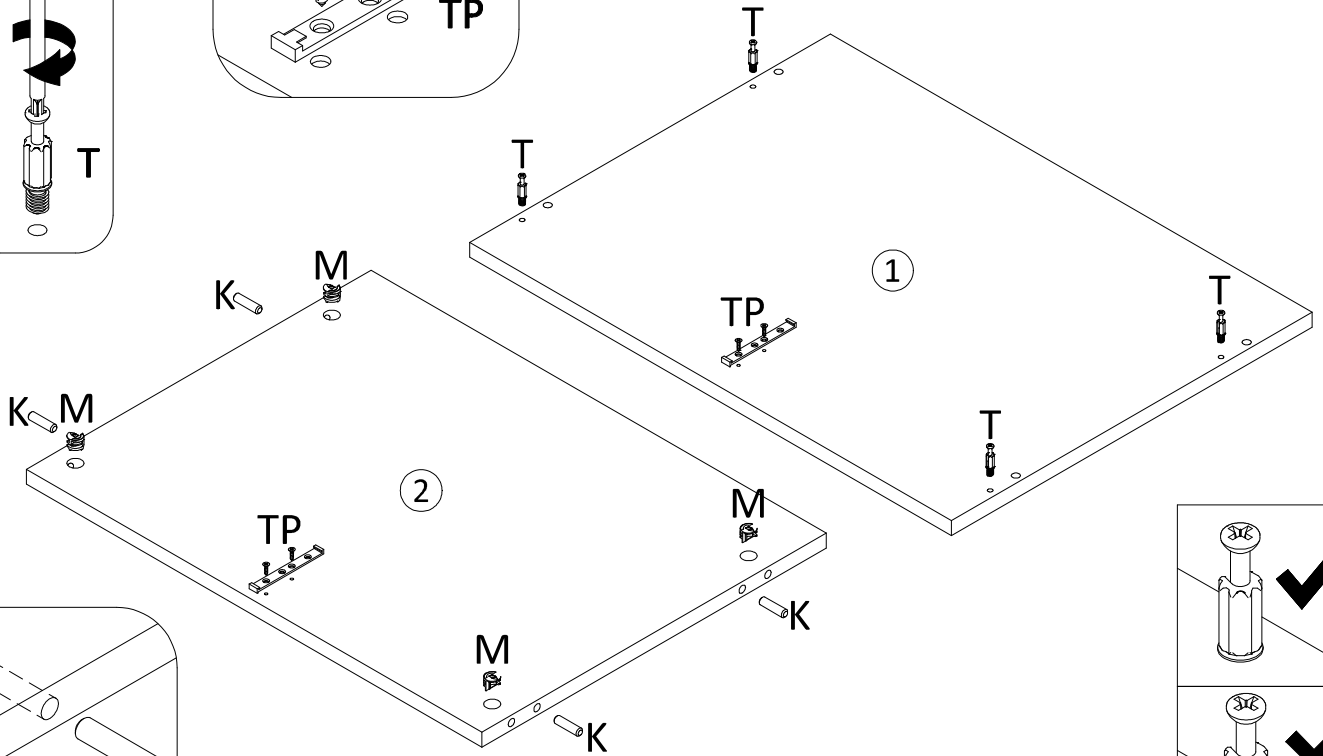

Szafka umywalkowa 60/80

Szafka umywalkowa 60	
1.	601x450
2.	568x430
3.	568x150
4.	484x430
5.	484x430
6.	594x238
7.	192x110
8.	350x110
9.	350x110
10.	363x173
11.	542x110
12.	594x238
13.	523x363

Szafka umywalkowa 80	
1.	801x450
2.	768x430
3.	768x150
4.	484x430
5.	484x430
6.	794x238
7.	292x110
8.	350x110
9.	350x110
10.	363x273
11.	742x110
12.	794x238
13.	723x363

	 L366	 3x13							
3x PK-OH35-350	1x WS	x W1							
	 L20,3	 15/12	 8x30	 5x13					
1x	24x	24	32x	16x	2x	24x	2x	4x	

1

 TP+TW 2x	 T 4x	 M 4x	 K 4x
--	---	---	---

2

 M 4x
--

3

			
ZC	T	M	K
1x	4x	2x	2x

4