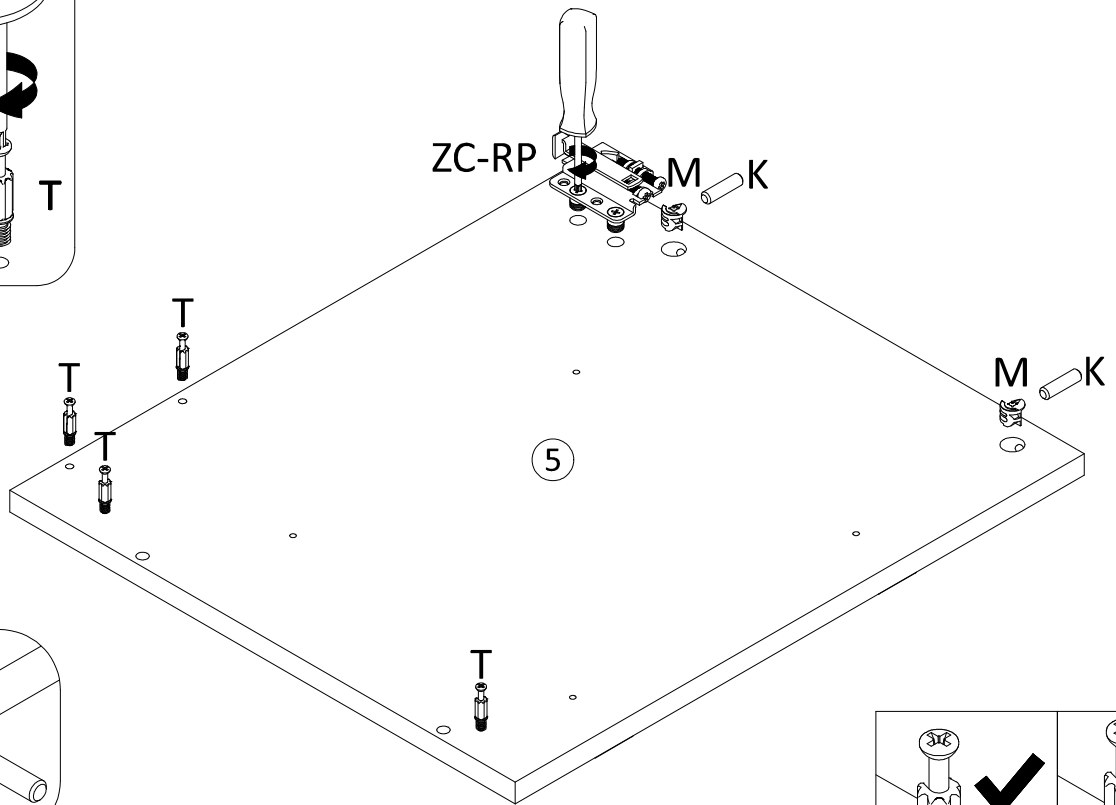

ZC	T	M	K
1x	4x	2x	2x