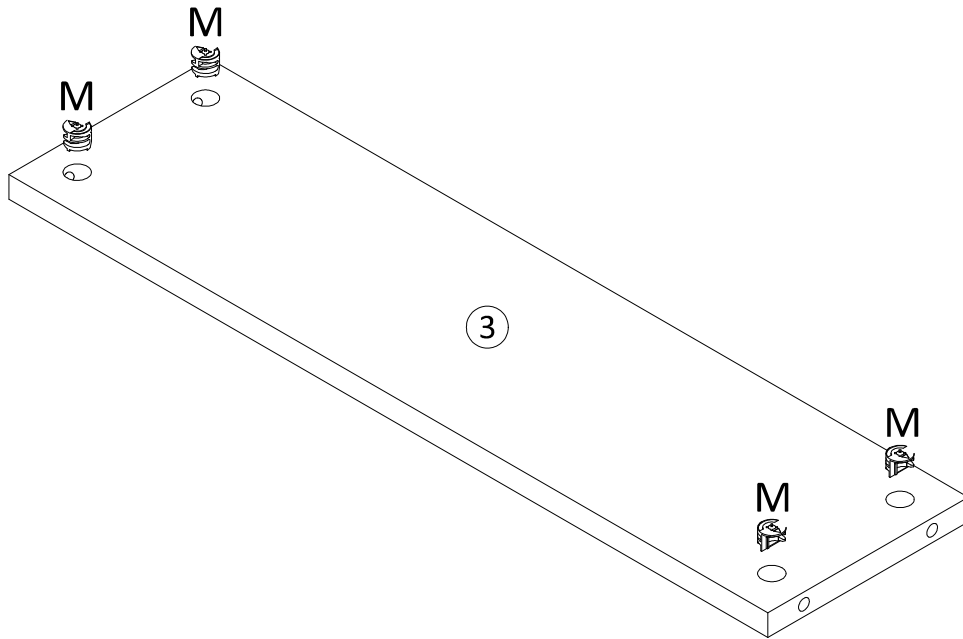

Szafka umywalkowa 60/80

Szafka umywalkowa 60	
1.	601x450
2.	568x430
3.	568x150
4.	484x430
5.	484x430
6.	594x238
7.	192x110
8.	350x110
9.	350x110
10.	363x173
11.	542x110
12.	594x238
13.	523x363

Szafka umywalkowa 80	
1.	801x450
2.	768x430
3.	768x150
4.	484x430
5.	484x430
6.	794x238
7.	292x110
8.	350x110
9.	350x110
10.	363x273
11.	742x110
12.	794x238
13.	723x363

	 L366	 3x13							
3x PK-OH35-350	1x WS	x W1							
	 L20,3	 15/12	 8x30	 5x13					
1x	24x	24	32x	16x	2x	24x	2x	4x	

1

 TP+TW 2x	 T 4x	 M 4x	 K 4x
--	---	---	---

2

 M 4x
--

3

			
ZC	T	M	K
1x	4x	2x	2x

4