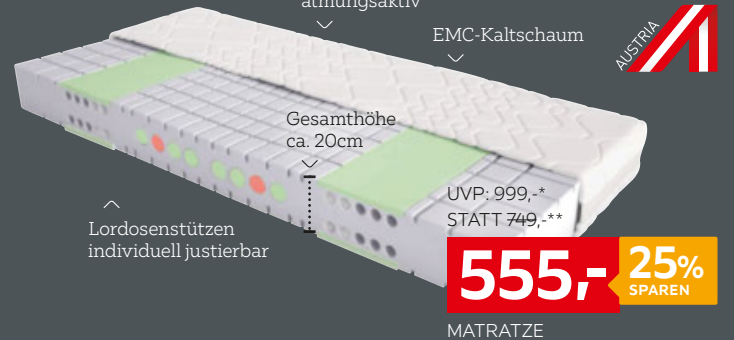

Unser **XXXLutz**

6 XXXL Matratzengutscheine

XXXL Gutscheine

novel

Lattenrost, hochwertiger Schichtholzrahmen mit massiven Querstücken, 28 dauerelastische Schichtholzfederleisten mit Triokappen, bewegliche Leistenlagerung, nicht verstellbar, 90x200cm statt 159,-** **99,-** (03610032/03)

XXXL Gutscheine

novel

Lattenrost mit 42 Leisten, 7-Zonen-System, Kopf- und Fußteil manuell verstellbar statt 199,-** **139,-** (04480078/02)

XXXL Gutscheine

novel

Matratze, 7-Zonen-Kaltschaumkern, Tencel®-Doppeltuchbezug versteppt mit Klimafaser, abnehmbar mittels Reißverschluss und waschbar bis 60°C, auch für Hausstauballergiker geeignet, Gesamthöhe ca. 21cm, 90x200cm statt 399,-** **299,-** (01060022/01-02)

XXXL Gutscheine

novel

Matratze, 7-Zonen EMC-Kaltschaumkern, durch die Lordosenstütze individuell auf 4 Positionen justierbar, für Hausstauballergiker geeignet, Bezug abnehmbar mittels Reißverschluss und waschbar bis 60°C, Gesamthöhe ca. 20cm, 90x200cm statt 749,-** **555,-** (22680008/01-02)

XXXL Gutscheine

novel

Matratzenset 2-teilig, best. aus: Matratze mit 7-Zonen-Tonnentaschenfederkern für perfekten Liegekomfort, Doppelperseybezug abnehmbar mittels Reißverschluss und waschbar bis 60°C und Lattenrost, individuell einstellbare Mittelzonenverstärkung, Gesamthöhe ca. 30cm, 90x200cm statt 529,-** **349,-** (23350020/08,21)