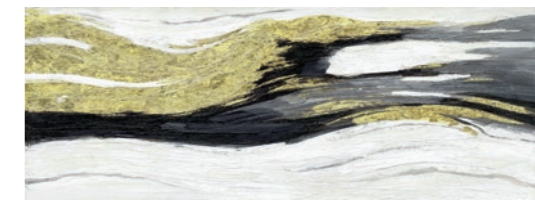

Ölgemälde „Abstrakt“, aus Leinen, 180x70cm statt 149,-** **99,90** (30540098)

Kerzenhalter, aus Glas, grün, Ø 8,5cm, H: 16,5cm **9,99** (31690780)