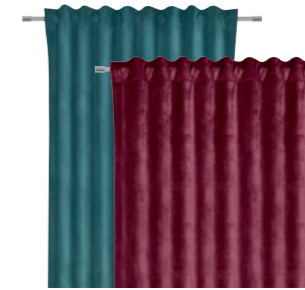

Tischleuchte, Metall messing/Textil Türkis-Gold, 1xE27, exkl. LM, DxH: 24x32cm **69,90** (31510871/06)

Boxspringbett „Grand Savoy“, mit Stoffbezug, große Stoff- und Lederauswahl zum individuellen Preis erhältlich, inkl. 7-Zonen-Tonnentaschenfederkernmatratze (Matratze Silver), Liegefläche ca. 200x200cm **4.499,-** (06830250/01)