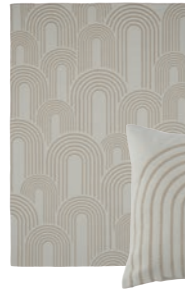

Textilserie „Wabi Sabi“, 85% Baumwolle, 15% Polyacryl, **Zierkissen**, 50x50cm **74,95** **Wohndecke**, 130x200cm **39,95** (38310449/01-02)