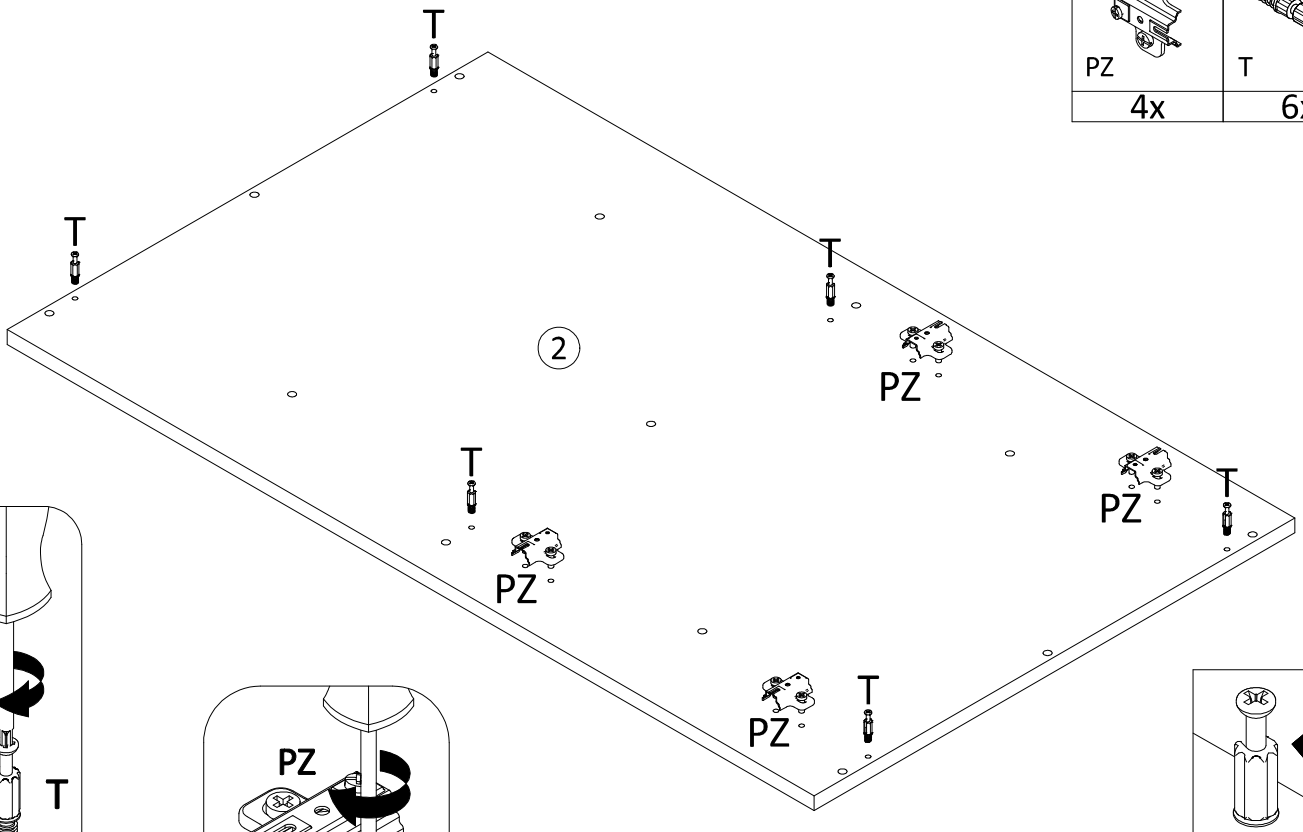

BALSI

Stolik kawowy 2K

1007x600

1007x600

598x248

598x248

479x248

473x242

807x120

368x120

 L20,3 T	 PZ	 Z2	 R								
24x	4x	4x	2x								
 15/12 M	 8x30 K	 3x13 W2	 4x16 W4	 7x50 KF	 SW4 KL	 TP	 SL	 ZM	 ZK		
24x	18x	8x	12x	4x	1x	2x	4x	24x	4x		

1

		
W4	TP	T
4x	2x	6x

2

	
PZ	T
4x	6x