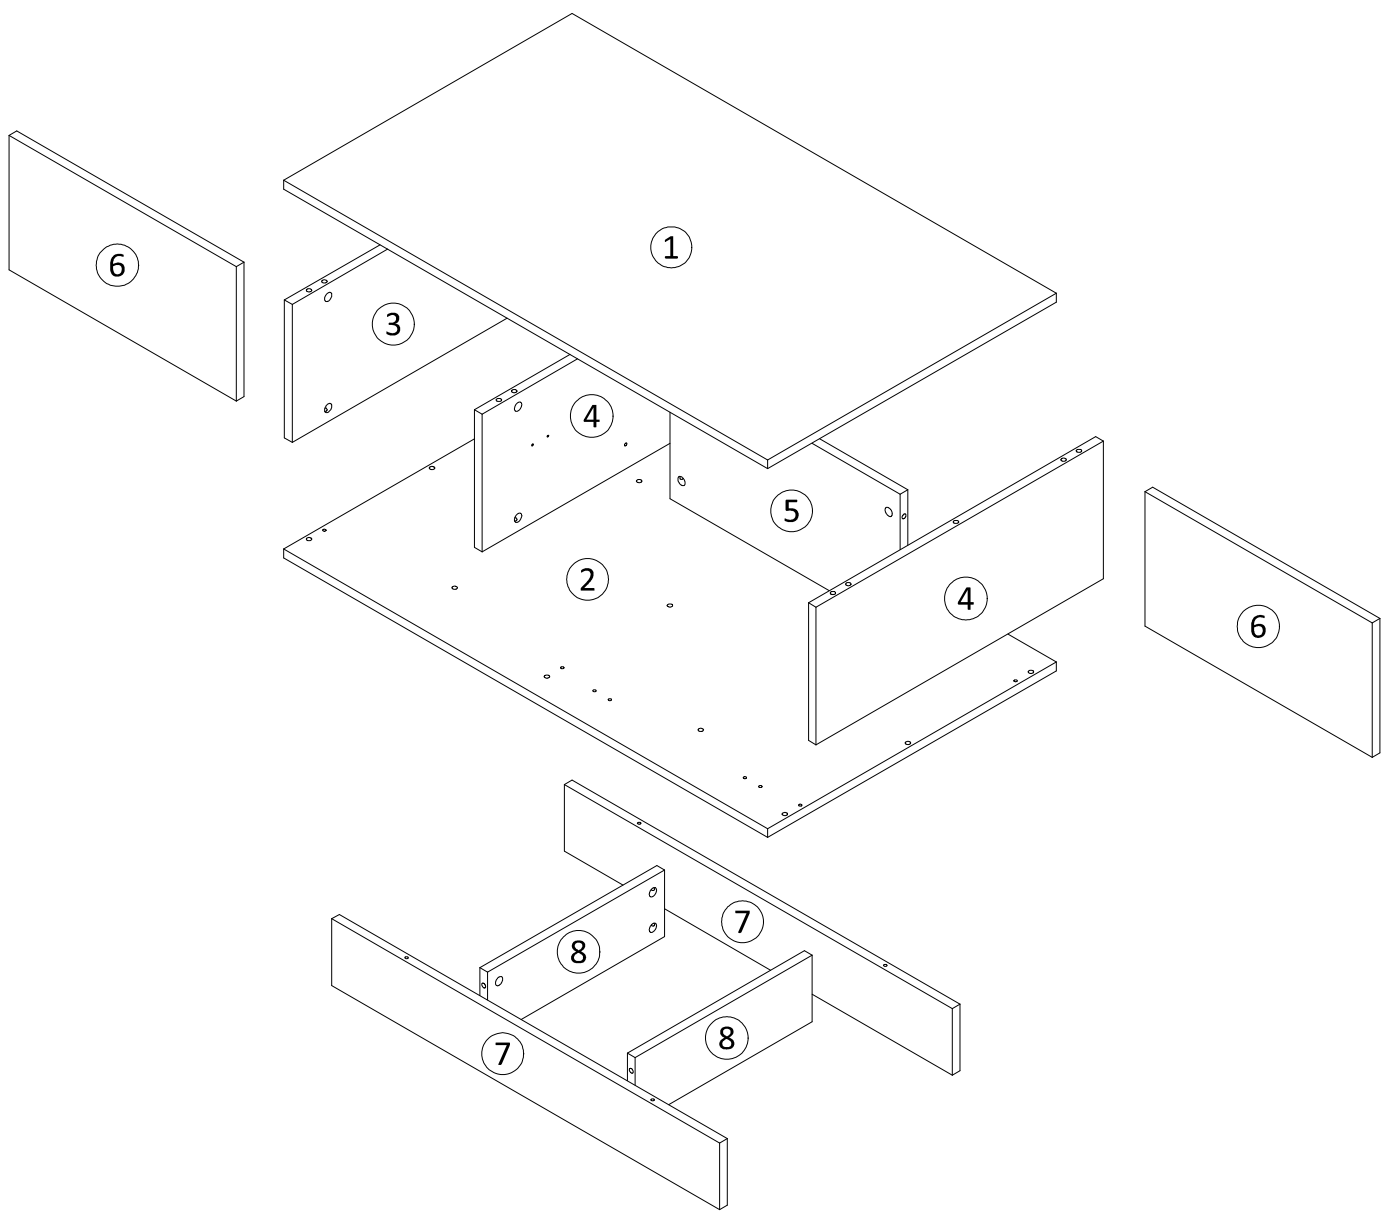

BALSI

Stolik kawowy 2K

1007x600

1007x600

598x248

598x248

479x248

473x242

807x120

368x120

 L20,3 T	 PZ	 Z2	 R								
24x	4x	4x	2x								
 15/12 M	 8x30 K	 3x13 W2	 4x16 W4	 7x50 KF	 SW4 KL	 TP	 SL	 ZM	 ZK		
24x	18x	8x	12x	4x	1x	2x	4x	24x	4x		

1

		
W4	TP	T
4x	2x	6x

2

	
PZ	T
4x	6x

3

4

5

6

7

8

9

10

	
Z2	W4
4x	8x

11

12

		
ZM	R	W2
24x	2x	8x