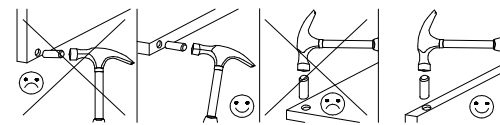

BALSI

Stolik kawowy 2K

1007x600

1007x600

598x248

598x248

479x248

473x242

807x120

368x120

 L20,3 T	 PZ	 Z2	 R								
24x	4x	4x	2x								
 15/12 M	 8x30 K	 3x13 W2	 4x16 W4	 7x50 KF	 SW4 KL	 TP	 SL	 ZM	 ZK		
24x	18x	8x	12x	4x	1x	2x	4x	24x	4x		

1

		
W4	TP	T
4x	2x	6x

2

	
PZ	T
4x	6x