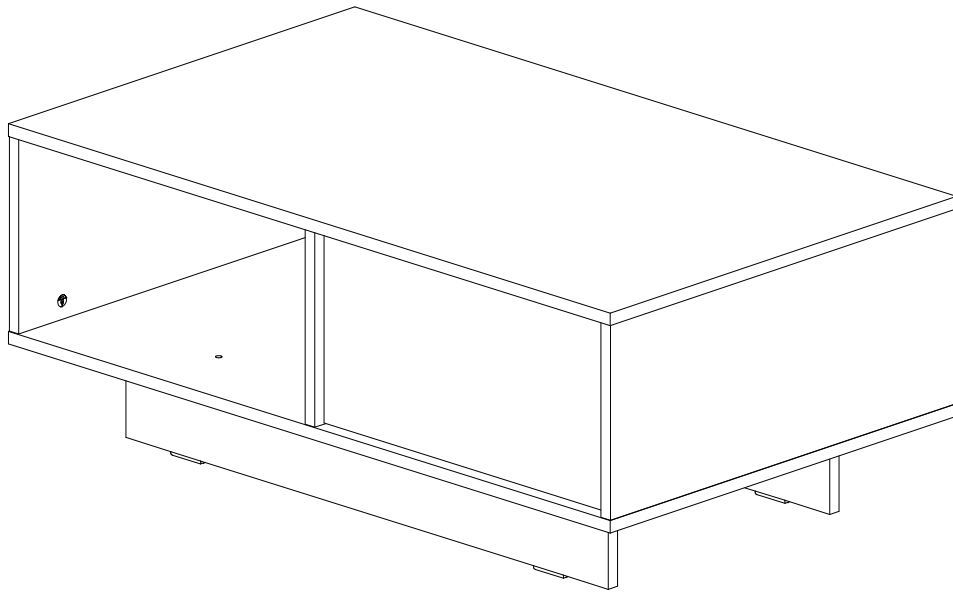

BALSI

Stolik kawowy 2K

1007x600

1007x600

598x248

598x248

479x248

473x242

807x120

368x120

 L20,3 T	 PZ	 Z2	 R								
24x	4x	4x	2x								
 15/12 M	 8x30 K	 3x13 W2	 4x16 W4	 7x50 KF	 SW4 KL	 TP	 SL	 ZM	 ZK		
24x	18x	8x	12x	4x	1x	2x	4x	24x	4x		

1

		
W4	TP	T
4x	2x	6x

2

	
PZ	T
4x	6x