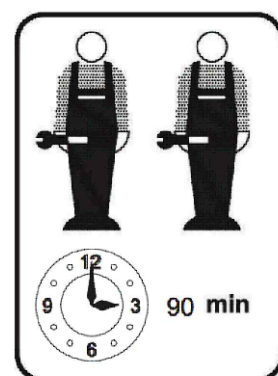

N616P199680A/N616P199681A/N616P199682A

English

IMPORTANT ! KEEP FOR FUTURE REFERENCE : READ CAREFULLY

- To be assembled by an adult. Assembly must be checked by an adult before use
- WARNING ! Keep all screws, small parts and plastic bags out of the reach of children
- Properly identify all parts before assembling
- Never use your item if any of its parts are broken or missing
- Should any problems arise, please contact our After Sales Service
- Manufacturer's instructions shall be followed at all times
- Care: Clean with a soft, dry cloth. In case of larger stains, carefully rub with a slightly damp, non-abrasive sponge
- Avoid the risk of fire by not placing furniture near sources of ignition or hot items
- Do not jump on the bed

Deutsch

WICHTIG ! ZUM SPÄTEREN NACHSCHLAGEN AUFBEWAHREN: SORGFÄLTIG LESEN

- Muss von einem Erwachsenen zusammengebaut werden. Der Zusammenbau muss vor dem Gebrauch von einem Erwachsenen überprüft werden
- WARNUNG! Bewahren Sie alle Schrauben, Kleinteile und Plastikbeutel außerhalb der Reichweite von Kindern auf
- Kennzeichnen Sie vor dem Zusammenbau alle Teile richtig
- Benutzen Sie Ihren Artikel niemals, wenn Teile gebrochen sind oder fehlen
- Sollten Probleme auftreten, wenden Sie sich bitte an unseren Kundendienst
- Die Anweisungen des Herstellers sind stets zu befolgen
- Pflege: Mit einem weichen, trockenen Tuch reinigen. Bei größeren Flecken vorsichtig mit einem leicht feuchten, nicht scheuernden Schwamm abreiben. nicht scheuernden Schwamm
- Vermeiden Sie die Gefahr eines Brandes, indem Sie die Möbel nicht in der Nähe von Zündquellen oder heißen Gegenständen aufstellen
- Nicht auf das Bett springen