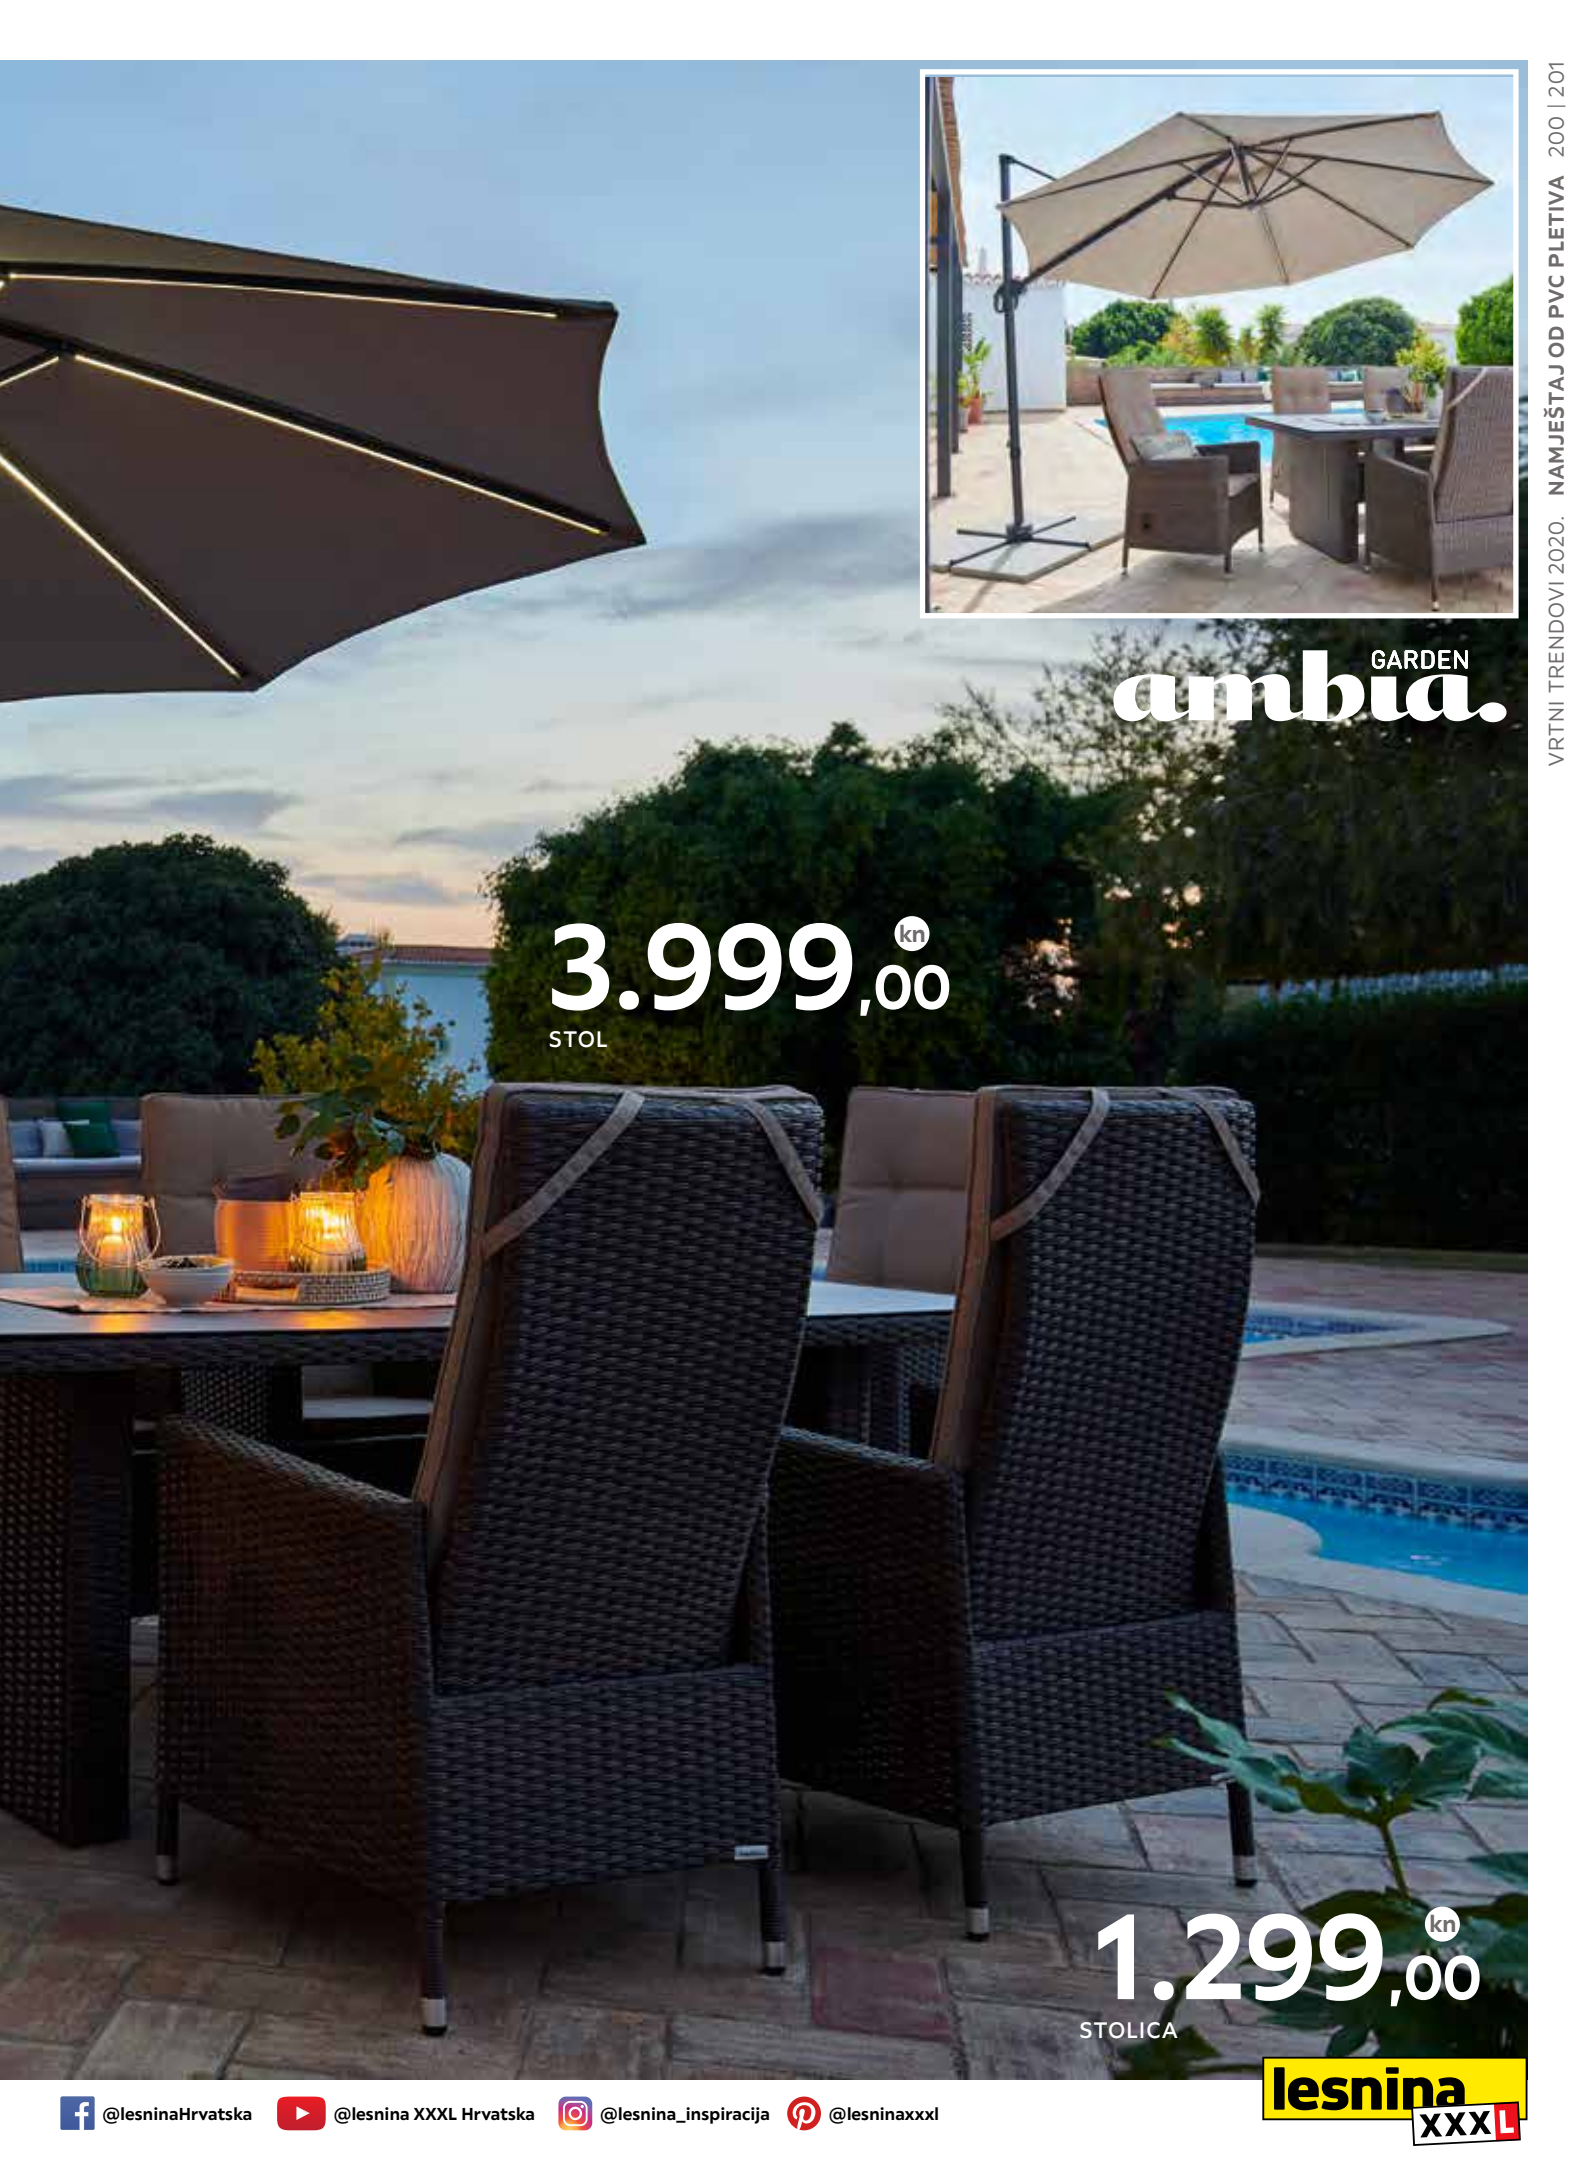

GARDEN
ambia.

3.999,00^{kn}

STOL

1.299,00^{kn}

STOLICA