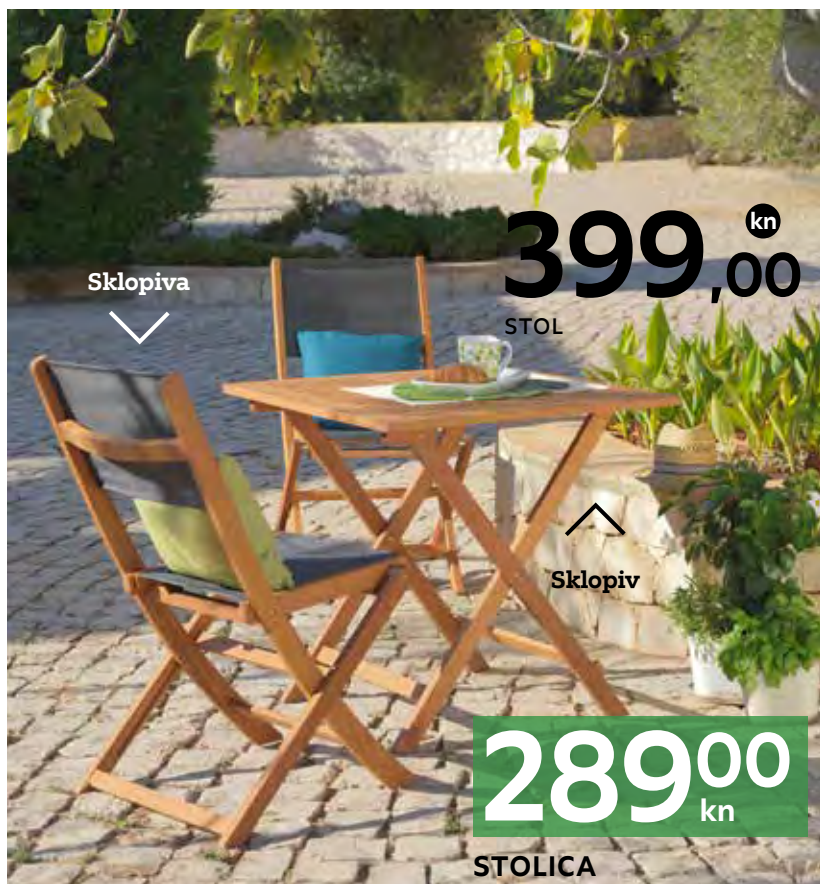

Sklopiva

399,00 kn

STOL

Sklopiva

289,00 kn

STOLICA

Stolica Ried, sklopiva, od nauljenog masivnog drva eukaliptusa sa sivom tekstilen tkaninom pogodnom za korištenje na otvorenom, š/v/d: 50x90x58 cm, nosivost do 100 kg. **Stol Völkermarkt** sklopiv, š/v/d: 75x72x75 cm, nosivost do 50 kg. (27500039/01; 0031/07)