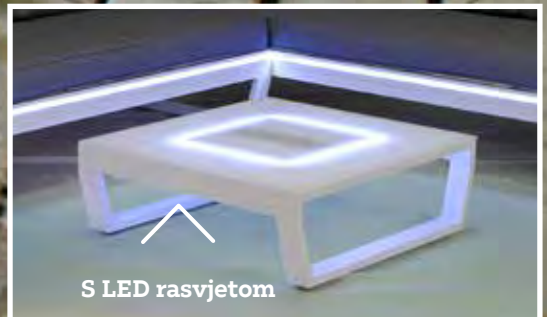

12.999⁰⁰ kn

2-DIJELNI SET