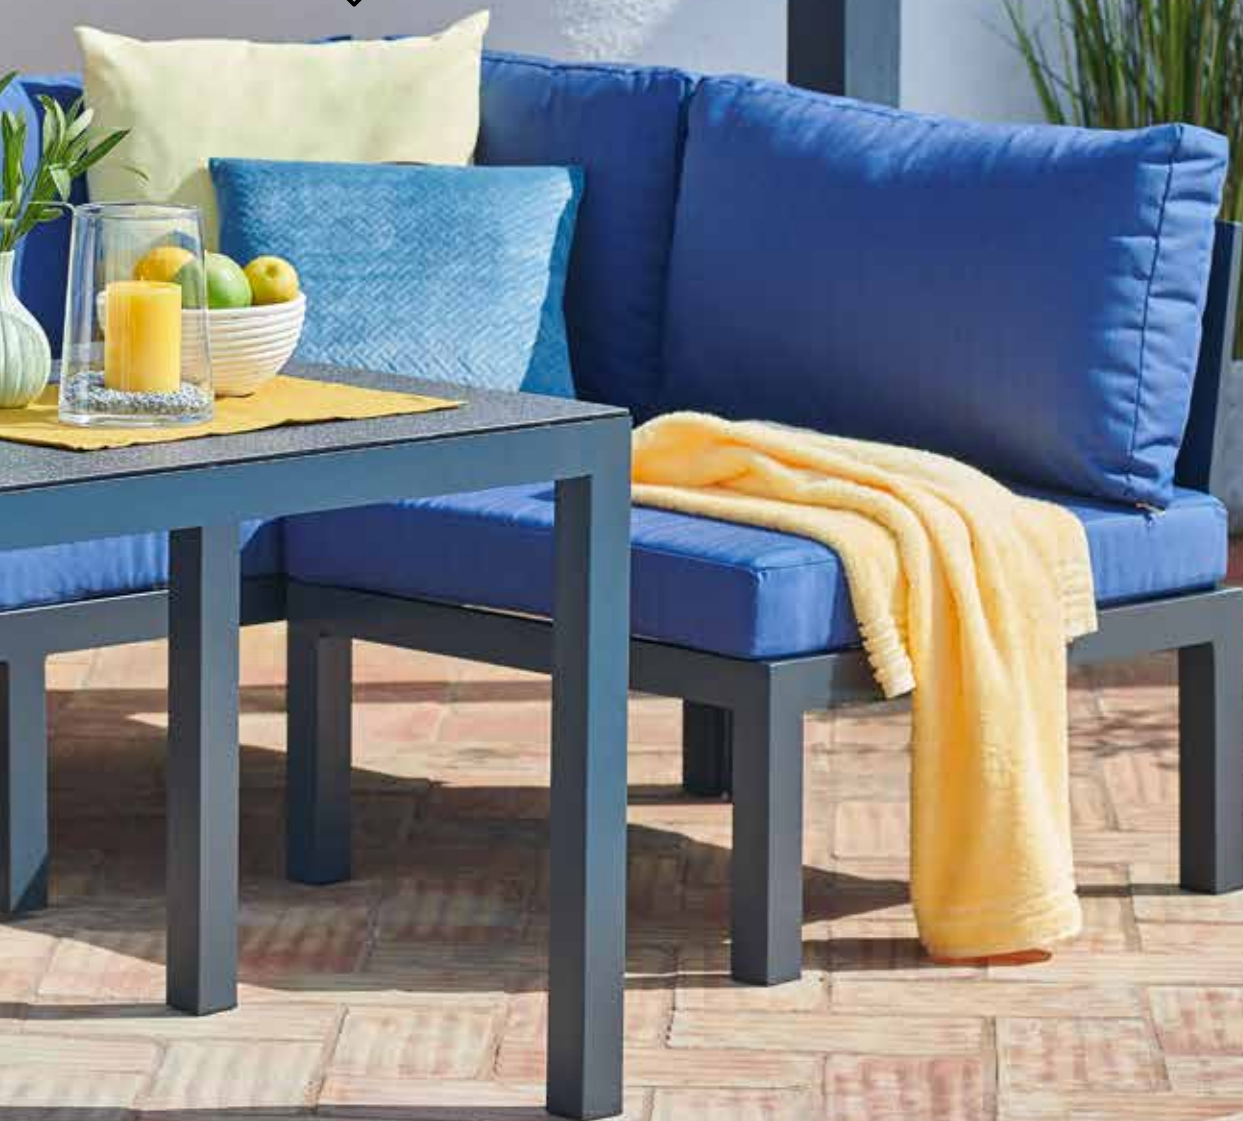

S jastucima za
sjedenje i naslon

3.499⁰⁰
kn

3-DIJELNI SET