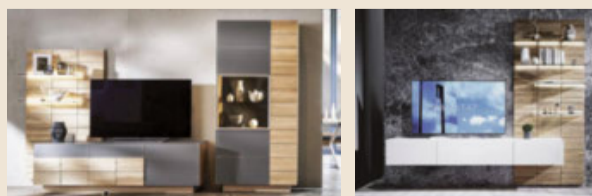

Der 50. XXXLutz eröffnet

VOGLAUER

große Typenauswahl erhältlich

3D-Planung möglich

10.000 Eröffnungsangebote
Jeder XXXLutz in Österreich feiert mit!

UVP: 11.512,-*
STATT 7.299,-**

45% SPAREN

3.999,-

1 WOHNWAND, BR. CA. 336CM

cantus

Wildkernbuche massiv

UVP: 3.824,-*
STATT 2.499,-**

48% SPAREN

1.299,-

2 WOHNWAND, BR. CA. 322CM

Stylife
STYLE YOUR LIFE

inkl. LED-Beleuchtung

UVP: 2.770,-*
STATT 1.669,-**

46% SPAREN

899,-

3 WOHNWAND, BR. CA. 337CM

1: Wohnwand in Wildeiche geölt, Glasabsetzung in Optiwhite, große Typenauswahl zum individuellen Preis erhältlich, B/H/T: ca. 336/202/55cm statt 7.299,-** **3.999,-** ohne Beleuchtung. Beimöbel und Glasrückwand gegen Mehrpreis (01420057/03)

2: Wohnwand, Front in Wildkernbuche massiv, Korpus in Wildkernbuche furniert, B/H/T: ca. 322/196/50cm statt 2.499,-** **1.299,-** ohne Beleuchtung. (01820060/01)

3: Wohnwand in Weiß matt, tiefgezogen, Absetzungen in Eiche Artisan, inkl. Panel LED-Beleuchtung, B/H/T: ca. 337/199/50cm statt 1.669,-** **899,-** ohne Beleuchtung. (24120107/01)

Alternativen