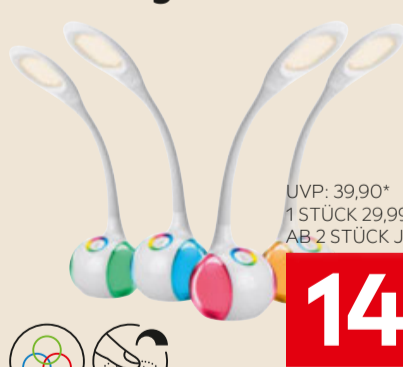

novel

XXXL Angebot