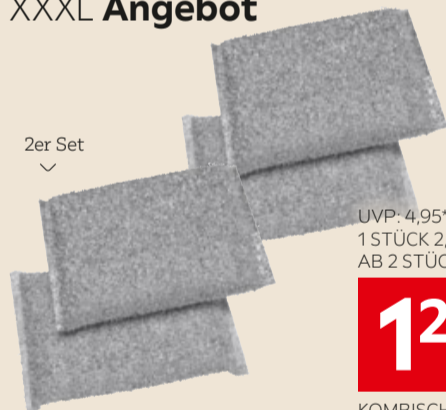

## XXXL Angebot

BEST CHOICE TOP PRICE BOXXX

1+1 gratis

UVP: 4,95\*  
1 STÜCK 2,49\*\*  
AB 2 STÜCK JE

**124** 50% SPAREN

KOMBISCHWAMM, 2ER SET

Kombischwamm, 2er Set, in Grau, aus Kunststoff, doppelseitig verwendbar statt 2,49\*\* **1,24** (68760035)