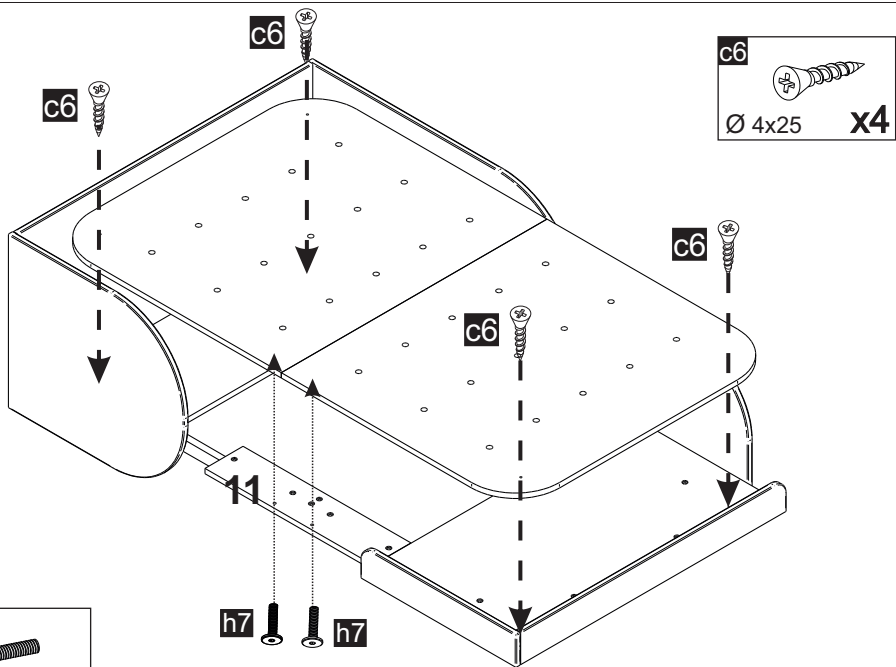

2/8

nr.	element	dł.	szer.	ilość
1	ucho lewe przednie	600 x	516	1.0
2	listwa przednia - prawa	532 x	96	1.0
3	ucho lewe tylne	908 x	516	1.0
4	bok prawy tylny	400 x	400	1.0
5	przyciótek lewy	1010 x	500	1.0
6	listwa nóg	910 x	80	1.0
7	łożysko prawe/ lewe	910 x	802	2.0
8	łożysko środkowe	910 x	401	1.0
9	wiązanie dolne lewe	1010 x	350	1.0
10	wiązanie dolne prawe	910 x	532	1.0
11	wiązanie środkowe	570 x	130	2.0
12	listwa nóg lewa przód/ prawa tył	708 x	36	2.0
13	listwa nóg prawa przód/ lewa tył	708 x	36	2.0
14	listwa wiążąca nogi krótsza	670 x	36	2.0
15	listwa dodatkowa do nóg	401 x	36	2.0
16	noga	60 x	37	4.0
17	noga środkowa	60 x	37	2.0

12

- a12  x4
- f5  Ø 8x32 x4

14

- a12  x8
- f5  Ø 8x32 x4

15

17

16

18

90x200

⇐ Conversion ⇒

90x160

1

Usunąć/ Remove:

3

2

4

5

7

6

8

9

10