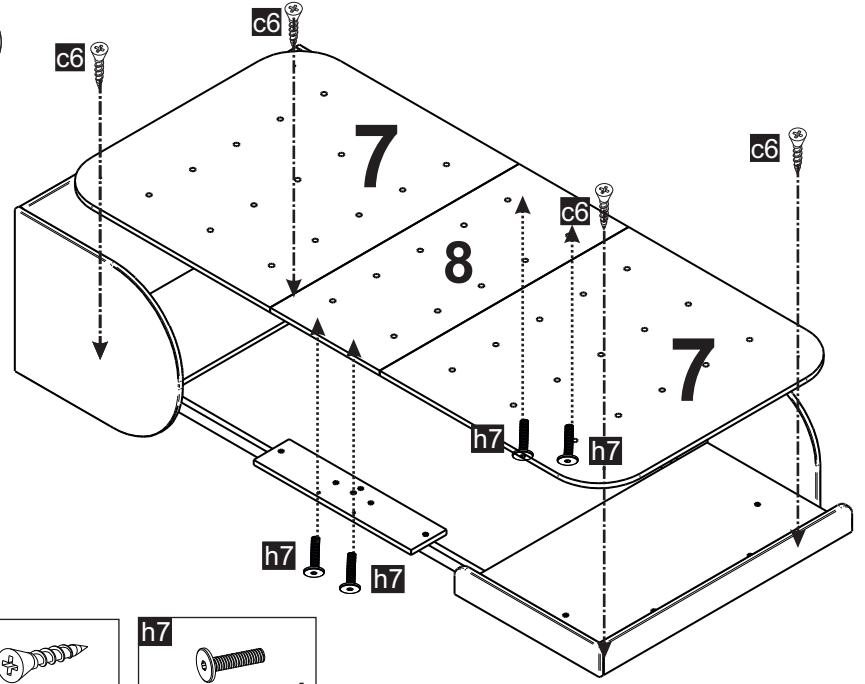

2/8

nr.	element	dł.	szer.	ilość
1	ucho lewe przednie	600 x	516	1.0
2	listwa przednia - prawa	532 x	96	1.0
3	ucho lewe tylne	908 x	516	1.0
4	bok prawy tylny	400 x	400	1.0
5	przyciótek lewy	1010 x	500	1.0
6	listwa nóg	910 x	80	1.0
7	łożysko prawe/ lewe	910 x	802	2.0
8	łożysko środkowe	910 x	401	1.0
9	wiązanie dolne lewe	1010 x	350	1.0
10	wiązanie dolne prawe	910 x	532	1.0
11	wiązanie środkowe	570 x	130	2.0
12	listwa nóg lewa przód/ prawa tył	708 x	36	2.0
13	listwa nóg prawa przód/ lewa tył	708 x	36	2.0
14	listwa wiążąca nogi krótsza	670 x	36	2.0
15	listwa dodatkowa do nóg	401 x	36	2.0
16	noga	60 x	37	4.0
17	noga środkowa	60 x	37	2.0

7

9

8

10

11

- a13  x4
- a11  Ø 10x13 x4
- x3 

13

- a13  x4
- a11  Ø 10x13 x4
- x3 

12

- a12  x4
- f5  Ø 8x32 x4

14

- a12  x8
- f5  Ø 8x32 x4

15

17

16

18

90x200

⇐ Conversion ⇒

90x160

1

Usunąć/ Remove:

3

2

4