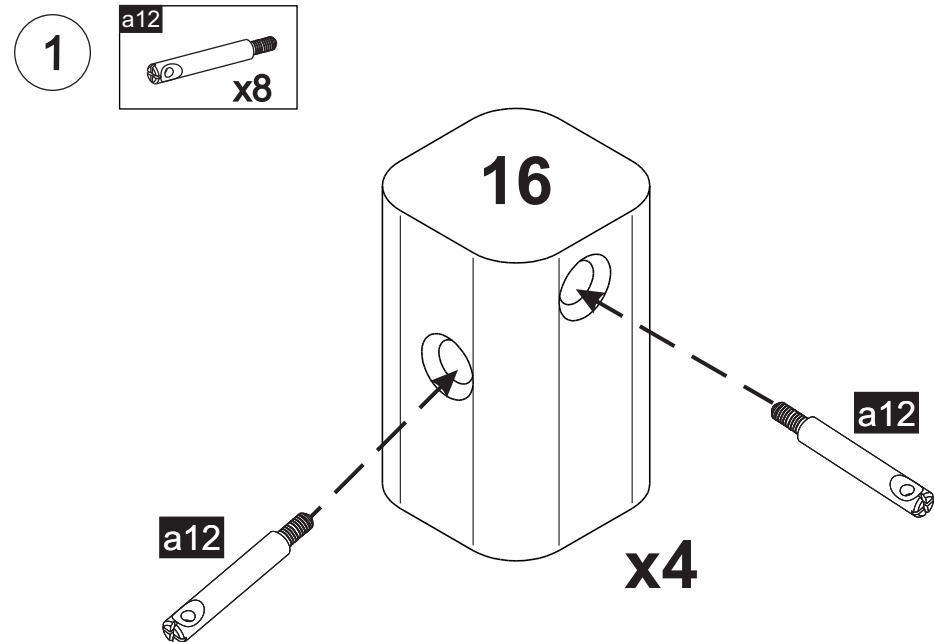

# BLOOM

Łóżko 90x200/ Bed 90x200

wood luck

205,2x 95,2cm x 46,6cm

<b>a12</b>  x24	<b>a13</b>  x32	<b>a11</b>  Ø 10x13 x32	<b>x3</b> 	<b>x1</b> 
<b>a3</b>  Ø 15x12 x8	<b>a4</b>  L-84 x4	<b>h8</b>  Ø 6x45 x14	<b>h9</b>  Ø 10x13 x14	<b>h7</b>  Ø 6x25 x4
<b>b1</b>  Ø 7x50 x4	<b>f5</b>  Ø 8x32 x12	<b>a15</b>  Ø 6,3x50 x4	<b>c6</b>  Ø 4x25 x4	

2/8

nr.	element	dł.	szer.	ilość
1	ucho lewe przednie	600 x	516	1.0
2	listwa przednia - prawa	532 x	96	1.0
3	ucho lewe tylne	908 x	516	1.0
4	bok prawy tylny	400 x	400	1.0
5	przyciótek lewy	1010 x	500	1.0
6	listwa nóg	910 x	80	1.0
7	łożysko prawe/ lewe	910 x	802	2.0
8	łożysko środkowe	910 x	401	1.0
9	wiązanie dolne lewe	1010 x	350	1.0
10	wiązanie dolne prawe	910 x	532	1.0
11	wiązanie środkowe	570 x	130	2.0
12	listwa nóg lewa przód/ prawa tył	708 x	36	2.0
13	listwa nóg prawa przód/ lewa tył	708 x	36	2.0
14	listwa wiążąca nogi krótsza	670 x	36	2.0
15	listwa dodatkowa do nóg	401 x	36	2.0
16	noga	60 x	37	4.0
17	noga środkowa	60 x	37	2.0

12

- a12  x4
- f5  Ø 8x32 x4

14

- a12  x8
- f5  Ø 8x32 x4

15

17

16

18