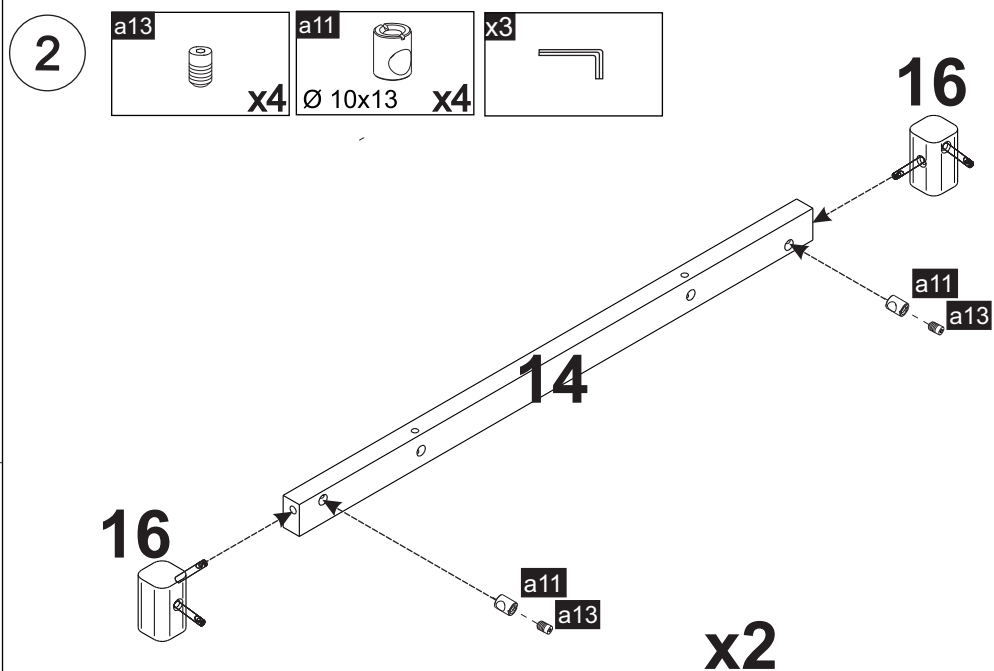

# BLOOM

Łóżko 90x200/ Bed 90x200

wood luck

205,2x 95,2cm x 46,6cm

<b>a12</b>  x24	<b>a13</b>  x32	<b>a11</b>  Ø 10x13 x32	<b>x3</b> 	<b>x1</b> 
<b>a3</b>  Ø 15x12 x8	<b>a4</b>  L-84 x4	<b>h8</b>  Ø 6x45 x14	<b>h9</b>  Ø 10x13 x14	<b>h7</b>  Ø 6x25 x4
<b>b1</b>  Ø 7x50 x4	<b>f5</b>  Ø 8x32 x12	<b>a15</b>  Ø 6,3x50 x4	<b>c6</b>  Ø 4x25 x4	

2/8

nr.	element	dł.	szer.	ilość
1	ucho lewe przednie	600 x	516	1.0
2	listwa przednia - prawa	532 x	96	1.0
3	ucho lewe tylne	908 x	516	1.0
4	bok prawy tylny	400 x	400	1.0
5	przyciótek lewy	1010 x	500	1.0
6	listwa nóg	910 x	80	1.0
7	łożysko prawe/ lewe	910 x	802	2.0
8	łożysko środkowe	910 x	401	1.0
9	wiązanie dolne lewe	1010 x	350	1.0
10	wiązanie dolne prawe	910 x	532	1.0
11	wiązanie środkowe	570 x	130	2.0
12	listwa nóg lewa przód/ prawa tył	708 x	36	2.0
13	listwa nóg prawa przód/ lewa tył	708 x	36	2.0
14	listwa wiążąca nogi krótsza	670 x	36	2.0
15	listwa dodatkowa do nóg	401 x	36	2.0
16	noga	60 x	37	4.0
17	noga środkowa	60 x	37	2.0

12

- a12  x4
- f5  Ø 8x32 x4

14

- a12  x8
- f5  Ø 8x32 x4

15

17

16

18

90x200

⇐ Conversion ⇒

90x160

1

Usunąć/ Remove:

3

2

4