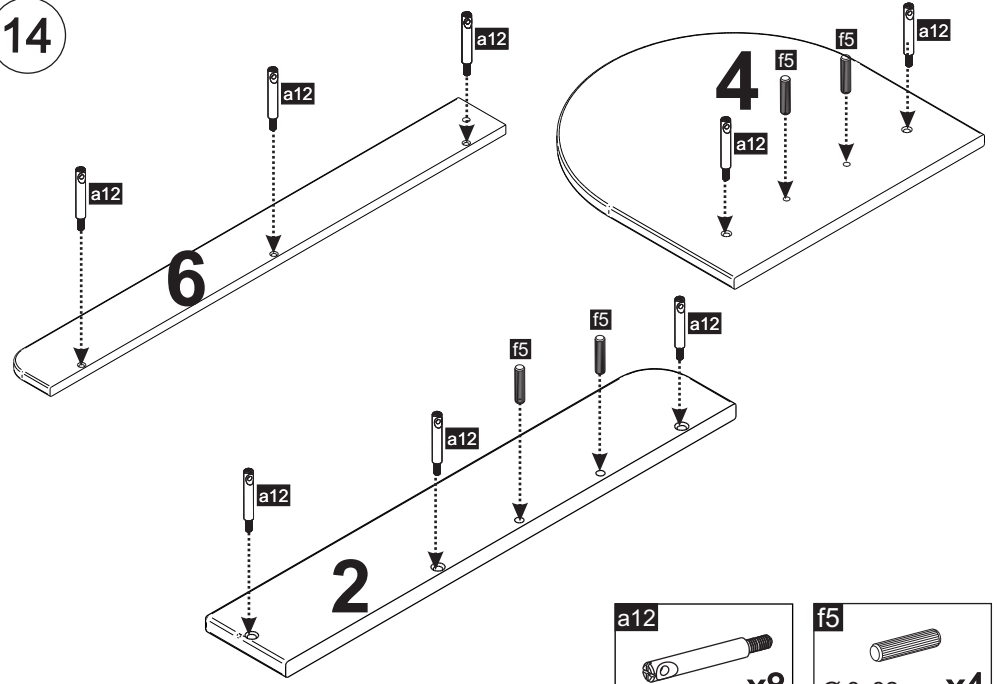

2/8

nr.	element	dł.	szer.	ilość
1	ucho lewe przednie	600 x	516	1.0
2	listwa przednia - prawa	532 x	96	1.0
3	ucho lewe tylne	908 x	516	1.0
4	bok prawy tylny	400 x	400	1.0
5	przyciótek lewy	1010 x	500	1.0
6	listwa nóg	910 x	80	1.0
7	łożysko prawe/ lewe	910 x	802	2.0
8	łożysko środkowe	910 x	401	1.0
9	wiązanie dolne lewe	1010 x	350	1.0
10	wiązanie dolne prawe	910 x	532	1.0
11	wiązanie środkowe	570 x	130	2.0
12	listwa nóg lewa przód/ prawa tył	708 x	36	2.0
13	listwa nóg prawa przód/ lewa tył	708 x	36	2.0
14	listwa wiążąca nogi krótsza	670 x	36	2.0
15	listwa dodatkowa do nóg	401 x	36	2.0
16	noga	60 x	37	4.0
17	noga środkowa	60 x	37	2.0

7

9

8

10

11

- a13  x4
- a11  Ø 10x13 x4
- x3 

13

- a13  x4
- a11  Ø 10x13 x4
- x3 

12

- a12  x4
- f5  Ø 8x32 x4

14

- a12  x8
- f5  Ø 8x32 x4

15

17

16

18

90x200

⇐ Conversion ⇒

90x160

1

Usunąć/ Remove:

3

2

4