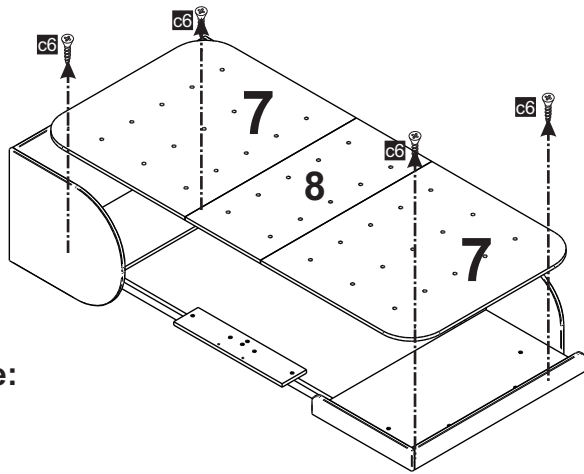

2/8

nr.	element	dł.	szer.	ilość
1	ucho lewe przednie	600 x	516	1.0
2	listwa przednia - prawa	532 x	96	1.0
3	ucho lewe tylne	908 x	516	1.0
4	bok prawy tylny	400 x	400	1.0
5	przyciótek lewy	1010 x	500	1.0
6	listwa nóg	910 x	80	1.0
7	łożysko prawe/ lewe	910 x	802	2.0
8	łożysko środkowe	910 x	401	1.0
9	wiązanie dolne lewe	1010 x	350	1.0
10	wiązanie dolne prawe	910 x	532	1.0
11	wiązanie środkowe	570 x	130	2.0
12	listwa nóg lewa przód/ prawa tył	708 x	36	2.0
13	listwa nóg prawa przód/ lewa tył	708 x	36	2.0
14	listwa wiążąca nogi krótsza	670 x	36	2.0
15	listwa dodatkowa do nóg	401 x	36	2.0
16	noga	60 x	37	4.0
17	noga środkowa	60 x	37	2.0

7

9

8

10

11

- a13  x4
- a11  Ø 10x13 x4
- x3 

13

- a13  x4
- a11  Ø 10x13 x4
- x3 

12

- a12  x4
- f5  Ø 8x32 x4

14

- a12  x8
- f5  Ø 8x32 x4

15

17

16

18

90x200

⇐ Conversion ⇒

90x160

1

Usunąć/ Remove:

3

2

4