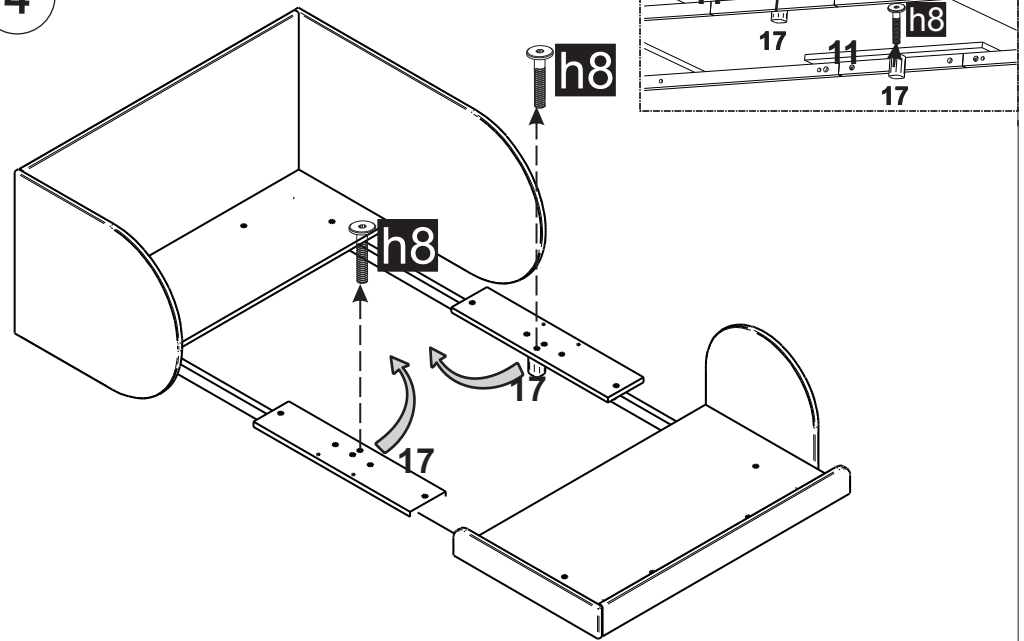

2/8

nr.	element	dł.	szer.	ilość
1	ucho lewe przednie	600 x	516	1.0
2	listwa przednia - prawa	532 x	96	1.0
3	ucho lewe tylne	908 x	516	1.0
4	bok prawy tylny	400 x	400	1.0
5	przyciótek lewy	1010 x	500	1.0
6	listwa nóg	910 x	80	1.0
7	łożysko prawe/ lewe	910 x	802	2.0
8	łożysko środkowe	910 x	401	1.0
9	wiązanie dolne lewe	1010 x	350	1.0
10	wiązanie dolne prawe	910 x	532	1.0
11	wiązanie środkowe	570 x	130	2.0
12	listwa nóg lewa przód/ prawa tył	708 x	36	2.0
13	listwa nóg prawa przód/ lewa tył	708 x	36	2.0
14	listwa wiążąca nogi krótsza	670 x	36	2.0
15	listwa dodatkowa do nóg	401 x	36	2.0
16	noga	60 x	37	4.0
17	noga środkowa	60 x	37	2.0

12

- a12  x4
- f5  Ø 8x32 x4

14

- a12  x8
- f5  Ø 8x32 x4

15

17

16

18

90x200

⇐ Conversion ⇒

90x160

1

Usunąć/ Remove:

3

2

4