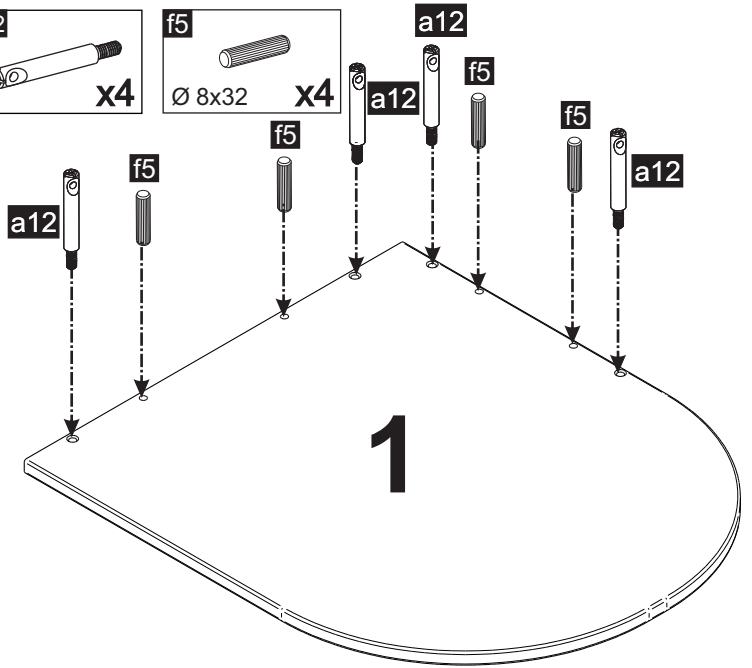

2/8

nr.	element	dł.	szer.	ilość
1	ucho lewe przednie	600 x	516	1.0
2	listwa przednia - prawa	532 x	96	1.0
3	ucho lewe tylne	908 x	516	1.0
4	bok prawy tylny	400 x	400	1.0
5	przyciótek lewy	1010 x	500	1.0
6	listwa nóg	910 x	80	1.0
7	łożysko prawe/ lewe	910 x	802	2.0
8	łożysko środkowe	910 x	401	1.0
9	wiązanie dolne lewe	1010 x	350	1.0
10	wiązanie dolne prawe	910 x	532	1.0
11	wiązanie środkowe	570 x	130	2.0
12	listwa nóg lewa przód/ prawa tył	708 x	36	2.0
13	listwa nóg prawa przód/ lewa tył	708 x	36	2.0
14	listwa wiążąca nogi krótsza	670 x	36	2.0
15	listwa dodatkowa do nóg	401 x	36	2.0
16	noga	60 x	37	4.0
17	noga środkowa	60 x	37	2.0

7

9

8

10

11

- a13  x4
- a11  Ø 10x13 x4
- x3 

13

- a13  x4
- a11  Ø 10x13 x4
- x3 

12

- a12  x4
- f5  Ø 8x32 x4

14

- a12  x8
- f5  Ø 8x32 x4

15

17

16

18

90x200

⇐ Conversion ⇒

90x160

1

Usunąć/ Remove:

3

2

4