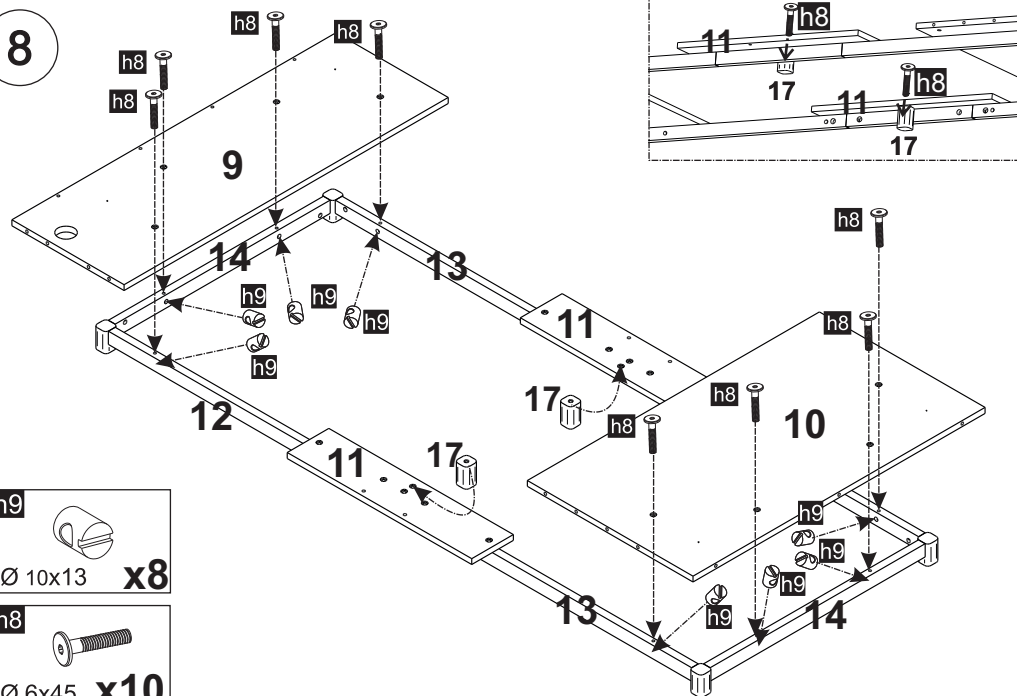

2/8

nr.	element	dł.	szer.	ilość
1	ucho lewe przednie	600 x	516	1.0
2	listwa przednia - prawa	532 x	96	1.0
3	ucho lewe tylne	908 x	516	1.0
4	bok prawy tylny	400 x	400	1.0
5	przyciótek lewy	1010 x	500	1.0
6	listwa nóg	910 x	80	1.0
7	łożysko prawe/ lewe	910 x	802	2.0
8	łożysko środkowe	910 x	401	1.0
9	wiązanie dolne lewe	1010 x	350	1.0
10	wiązanie dolne prawe	910 x	532	1.0
11	wiązanie środkowe	570 x	130	2.0
12	listwa nóg lewa przód/ prawa tył	708 x	36	2.0
13	listwa nóg prawa przód/ lewa tył	708 x	36	2.0
14	listwa wiążąca nogi krótsza	670 x	36	2.0
15	listwa dodatkowa do nóg	401 x	36	2.0
16	noga	60 x	37	4.0
17	noga środkowa	60 x	37	2.0

7

9

8

10

11

- a13  x4
- a11  Ø 10x13 x4
- x3 

13

- a13  x4
- a11  Ø 10x13 x4
- x3 

12

- a12  x4
- f5  Ø 8x32 x4

14

- a12  x8
- f5  Ø 8x32 x4

15

17

16

18

90x200

⇐ Conversion ⇒

90x160

1

Usunąć/ Remove:

3

2

4