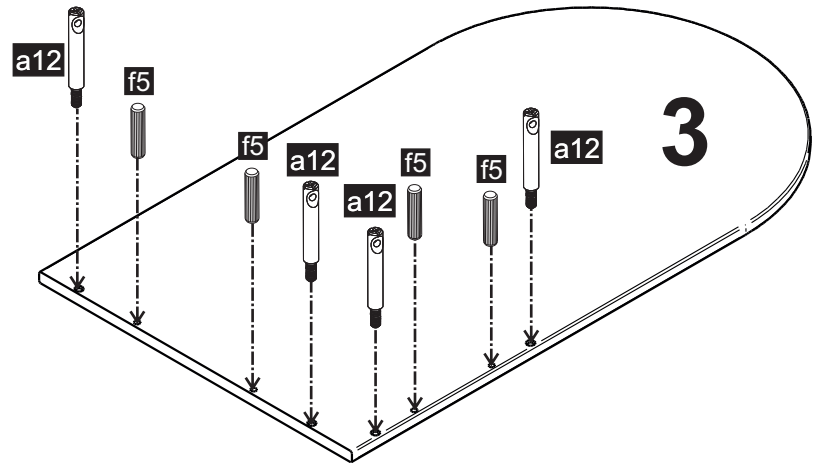

2/8

nr.	element	dł.	szer.	ilość
1	ucho lewe przednie	600 x	516	1.0
2	listwa przednia - prawa	532 x	96	1.0
3	ucho lewe tylne	908 x	516	1.0
4	bok prawy tylny	400 x	400	1.0
5	przyciótek lewy	1010 x	500	1.0
6	listwa nóg	910 x	80	1.0
7	łożysko prawe/ lewe	910 x	802	2.0
8	łożysko środkowe	910 x	401	1.0
9	wiązanie dolne lewe	1010 x	350	1.0
10	wiązanie dolne prawe	910 x	532	1.0
11	wiązanie środkowe	570 x	130	2.0
12	listwa nóg lewa przód/ prawa tył	708 x	36	2.0
13	listwa nóg prawa przód/ lewa tył	708 x	36	2.0
14	listwa wiążąca nogi krótsza	670 x	36	2.0
15	listwa dodatkowa do nóg	401 x	36	2.0
16	noga	60 x	37	4.0
17	noga środkowa	60 x	37	2.0

7

9

8

10

11

- a13  x4
- a11  Ø 10x13 x4
- x3 

13

- a13  x4
- a11  Ø 10x13 x4
- x3 

12

- a12  x4
- f5  Ø 8x32 x4

14

- a12  x8
- f5  Ø 8x32 x4

15

17

16

18

90x200

⇐ Conversion ⇒

90x160

1

Usunąć/ Remove:

3

2

4