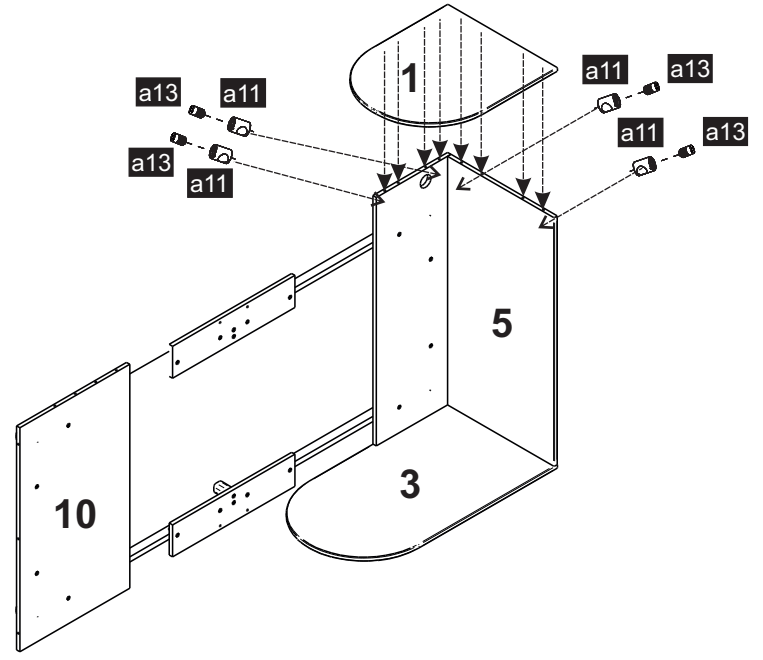

2/8

nr.	element	dł.	szer.	ilość
1	ucho lewe przednie	600 x	516	1.0
2	listwa przednia - prawa	532 x	96	1.0
3	ucho lewe tylne	908 x	516	1.0
4	bok prawy tylny	400 x	400	1.0
5	przyciótek lewy	1010 x	500	1.0
6	listwa nóg	910 x	80	1.0
7	łożysko prawe/ lewe	910 x	802	2.0
8	łożysko środkowe	910 x	401	1.0
9	wiązanie dolne lewe	1010 x	350	1.0
10	wiązanie dolne prawe	910 x	532	1.0
11	wiązanie środkowe	570 x	130	2.0
12	listwa nóg lewa przód/ prawa tył	708 x	36	2.0
13	listwa nóg prawa przód/ lewa tył	708 x	36	2.0
14	listwa wiążąca nogi krótsza	670 x	36	2.0
15	listwa dodatkowa do nóg	401 x	36	2.0
16	noga	60 x	37	4.0
17	noga środkowa	60 x	37	2.0

7

9

8

10

11

- a13  x4
- a11  Ø 10x13 x4
- x3 

13

- a13  x4
- a11  Ø 10x13 x4
- x3 

12

- a12  x4
- f5  Ø 8x32 x4

14

- a12  x8
- f5  Ø 8x32 x4

15

17

16

18

90x200

⇐ Conversion ⇒

90x160

1

Usunąć/ Remove:

3

2

4