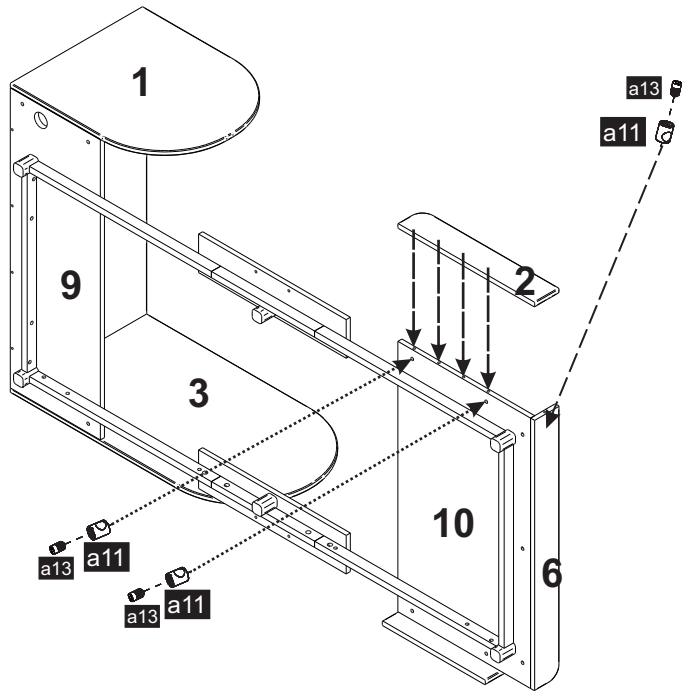

2/8

nr.	element	dł.	szer.	ilość
1	ucho lewe przednie	600 x	516	1.0
2	listwa przednia - prawa	532 x	96	1.0
3	ucho lewe tylne	908 x	516	1.0
4	bok prawy tylny	400 x	400	1.0
5	przyciótek lewy	1010 x	500	1.0
6	listwa nóg	910 x	80	1.0
7	łożysko prawe/ lewe	910 x	802	2.0
8	łożysko środkowe	910 x	401	1.0
9	wiązanie dolne lewe	1010 x	350	1.0
10	wiązanie dolne prawe	910 x	532	1.0
11	wiązanie środkowe	570 x	130	2.0
12	listwa nóg lewa przód/ prawa tył	708 x	36	2.0
13	listwa nóg prawa przód/ lewa tył	708 x	36	2.0
14	listwa wiążąca nogi krótsza	670 x	36	2.0
15	listwa dodatkowa do nóg	401 x	36	2.0
16	noga	60 x	37	4.0
17	noga środkowa	60 x	37	2.0

12

- a12  x4
- f5  Ø 8x32 x4

14

- a12  x8
- f5  Ø 8x32 x4

15

17

16

18

90x200

⇐ Conversion ⇒

90x160

1

Usunąć/ Remove:

3

2

4