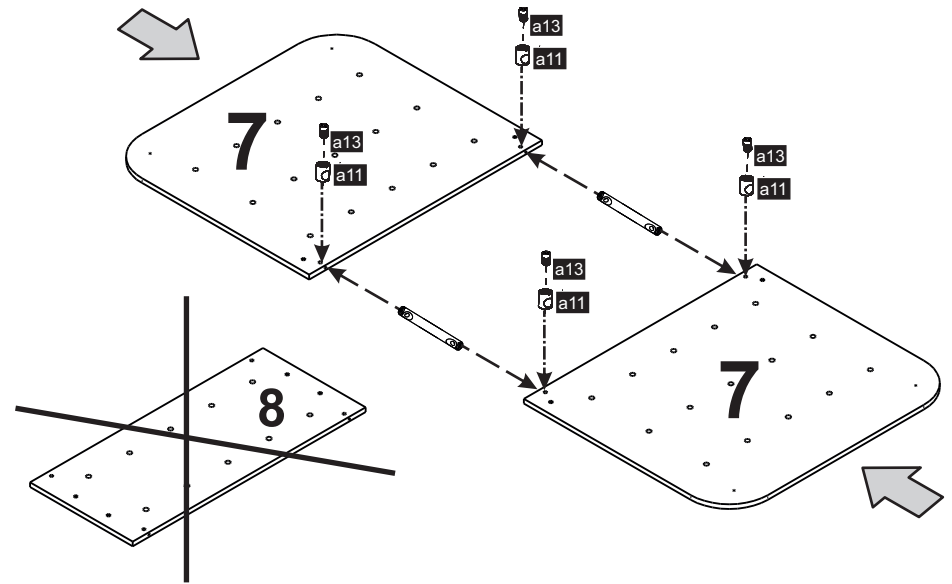

2/8

nr.	element	dł.	szer.	ilość
1	ucho lewe przednie	600 x	516	1.0
2	listwa przednia - prawa	532 x	96	1.0
3	ucho lewe tylne	908 x	516	1.0
4	bok prawy tylny	400 x	400	1.0
5	przyciótek lewy	1010 x	500	1.0
6	listwa nóg	910 x	80	1.0
7	łożysko prawe/ lewe	910 x	802	2.0
8	łożysko środkowe	910 x	401	1.0
9	wiązanie dolne lewe	1010 x	350	1.0
10	wiązanie dolne prawe	910 x	532	1.0
11	wiązanie środkowe	570 x	130	2.0
12	listwa nóg lewa przód/ prawa tył	708 x	36	2.0
13	listwa nóg prawa przód/ lewa tył	708 x	36	2.0
14	listwa wiążąca nogi krótsza	670 x	36	2.0
15	listwa dodatkowa do nóg	401 x	36	2.0
16	noga	60 x	37	4.0
17	noga środkowa	60 x	37	2.0

12

- a12  x4
- f5  Ø 8x32 x4

14

- a12  x8
- f5  Ø 8x32 x4

15

17

16

18

90x200

⇐ Conversion ⇒

90x160

1

Usunąć/ Remove:

3

2

4