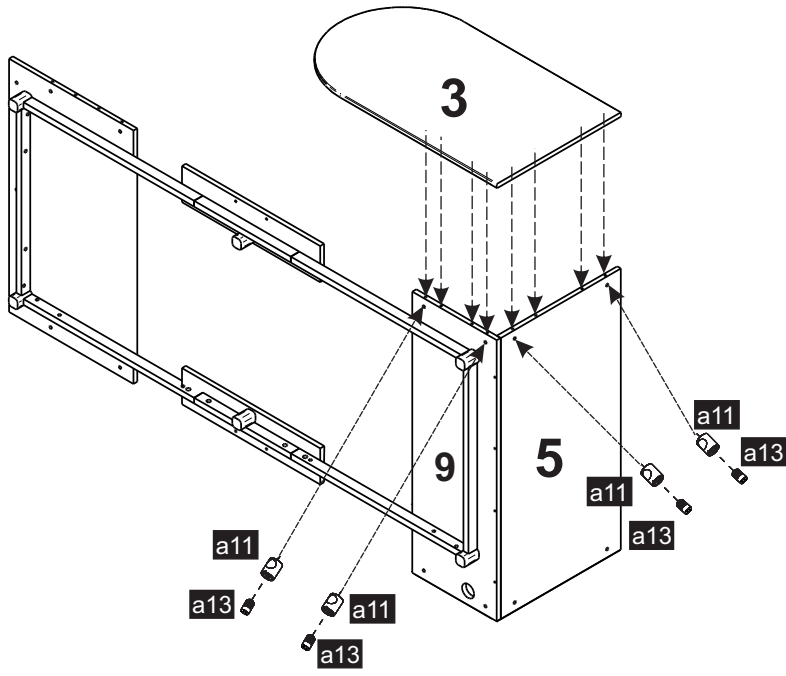

2/8

nr.	element	dł.	szer.	ilość
1	ucho lewe przednie	600 x	516	1.0
2	listwa przednia - prawa	532 x	96	1.0
3	ucho lewe tylne	908 x	516	1.0
4	bok prawy tylny	400 x	400	1.0
5	przyciótek lewy	1010 x	500	1.0
6	listwa nóg	910 x	80	1.0
7	łożysko prawe/ lewe	910 x	802	2.0
8	łożysko środkowe	910 x	401	1.0
9	wiązanie dolne lewe	1010 x	350	1.0
10	wiązanie dolne prawe	910 x	532	1.0
11	wiązanie środkowe	570 x	130	2.0
12	listwa nóg lewa przód/ prawa tył	708 x	36	2.0
13	listwa nóg prawa przód/ lewa tył	708 x	36	2.0
14	listwa wiążąca nogi krótsza	670 x	36	2.0
15	listwa dodatkowa do nóg	401 x	36	2.0
16	noga	60 x	37	4.0
17	noga środkowa	60 x	37	2.0

7

9

8

10

11

- a13  x4
- a11  Ø 10x13 x4
- x3 

13

- a13  x4
- a11  Ø 10x13 x4
- x3 

12

- a12  x4
- f5  Ø 8x32 x4

14

- a12  x8
- f5  Ø 8x32 x4

15

17

16

18

90x200

⇐ Conversion ⇒

90x160

1

Usunąć/ Remove:

3

2

4