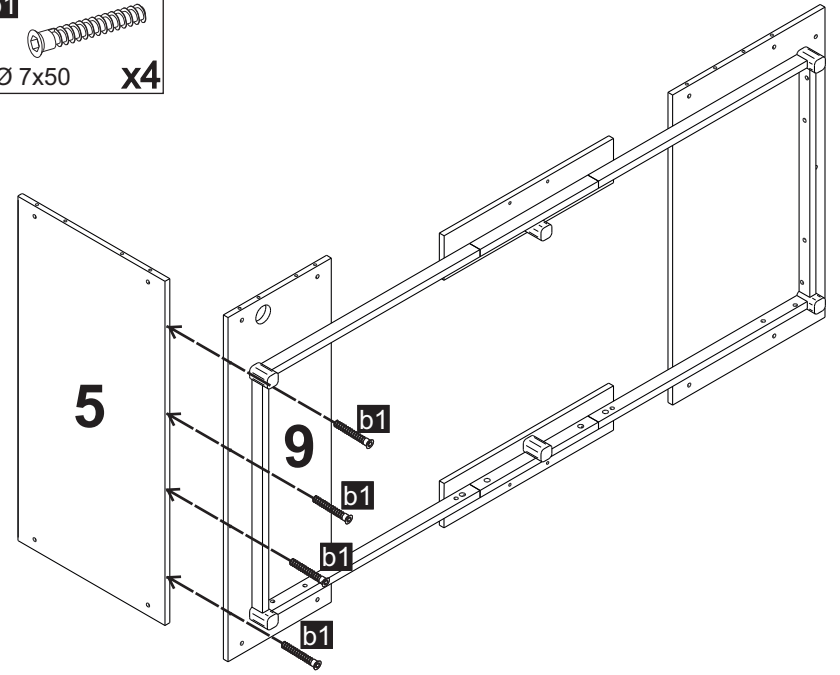

2/8

nr.	element	dł.	szer.	ilość
1	ucho lewe przednie	600 x	516	1.0
2	listwa przednia - prawa	532 x	96	1.0
3	ucho lewe tylne	908 x	516	1.0
4	bok prawy tylny	400 x	400	1.0
5	przyciótek lewy	1010 x	500	1.0
6	listwa nóg	910 x	80	1.0
7	łożysko prawe/ lewe	910 x	802	2.0
8	łożysko środkowe	910 x	401	1.0
9	wiązanie dolne lewe	1010 x	350	1.0
10	wiązanie dolne prawe	910 x	532	1.0
11	wiązanie środkowe	570 x	130	2.0
12	listwa nóg lewa przód/ prawa tył	708 x	36	2.0
13	listwa nóg prawa przód/ lewa tył	708 x	36	2.0
14	listwa wiążąca nogi krótsza	670 x	36	2.0
15	listwa dodatkowa do nóg	401 x	36	2.0
16	noga	60 x	37	4.0
17	noga środkowa	60 x	37	2.0

7

9

8

10

11

- a13  x4
- a11  Ø 10x13 x4
- x3 

13

- a13  x4
- a11  Ø 10x13 x4
- x3 

90x200

⇐ Conversion ⇒

90x160

1

Usunąć/ Remove:

3

2

4