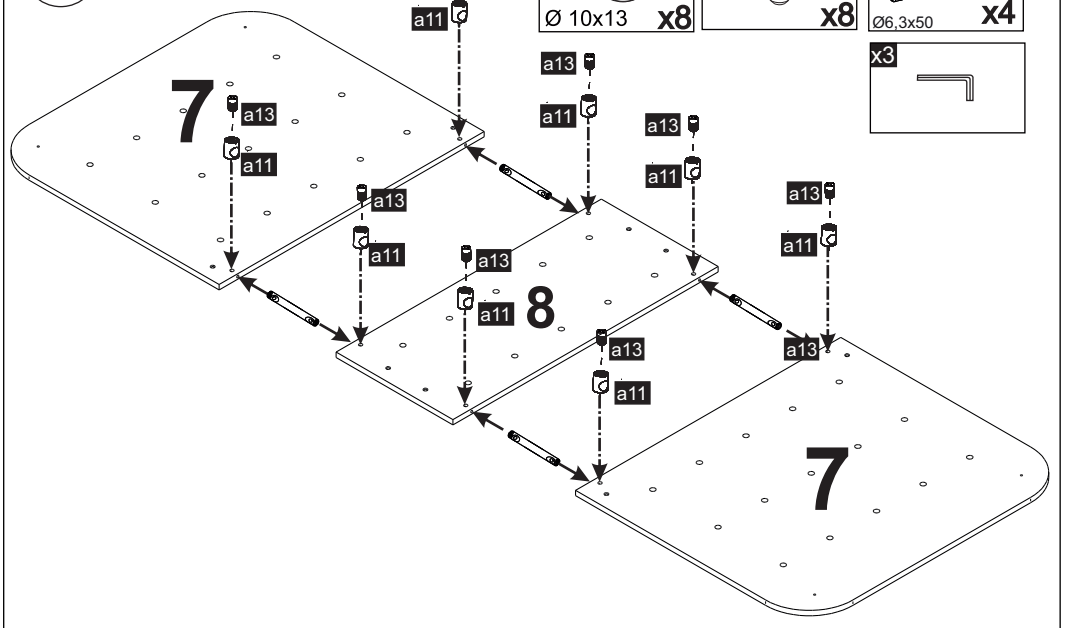

# BLOOM

Łóżko 90x200/ Bed 90x200

wood luck

205,2x 95,2cm x 46,6cm

<b>a12</b>  x24	<b>a13</b>  x32	<b>a11</b>  Ø 10x13 x32	<b>x3</b> 	<b>x1</b> 
<b>a3</b>  Ø 15x12 x8	<b>a4</b>  L-84 x4	<b>h8</b>  Ø 6x45 x14	<b>h9</b>  Ø 10x13 x14	<b>h7</b>  Ø 6x25 x4
<b>b1</b>  Ø 7x50 x4	<b>f5</b>  Ø 8x32 x12	<b>a15</b>  Ø 6,3x50 x4	<b>c6</b>  Ø 4x25 x4	

2/8

nr.	element	dł.	szer.	ilość
1	ucho lewe przednie	600 x	516	1.0
2	listwa przednia - prawa	532 x	96	1.0
3	ucho lewe tylne	908 x	516	1.0
4	bok prawy tylny	400 x	400	1.0
5	przyciótek lewy	1010 x	500	1.0
6	listwa nóg	910 x	80	1.0
7	łożysko prawe/ lewe	910 x	802	2.0
8	łożysko środkowe	910 x	401	1.0
9	wiązanie dolne lewe	1010 x	350	1.0
10	wiązanie dolne prawe	910 x	532	1.0
11	wiązanie środkowe	570 x	130	2.0
12	listwa nóg lewa przód/ prawa tył	708 x	36	2.0
13	listwa nóg prawa przód/ lewa tył	708 x	36	2.0
14	listwa wiążąca nogi krótsza	670 x	36	2.0
15	listwa dodatkowa do nóg	401 x	36	2.0
16	noga	60 x	37	4.0
17	noga środkowa	60 x	37	2.0

12

- a12  x4
- f5  Ø 8x32 x4

14

- a12  x8
- f5  Ø 8x32 x4

15

17

16

18

90x200

⇐ Conversion ⇒

90x160

1

Usunąć/ Remove:

3

2

4