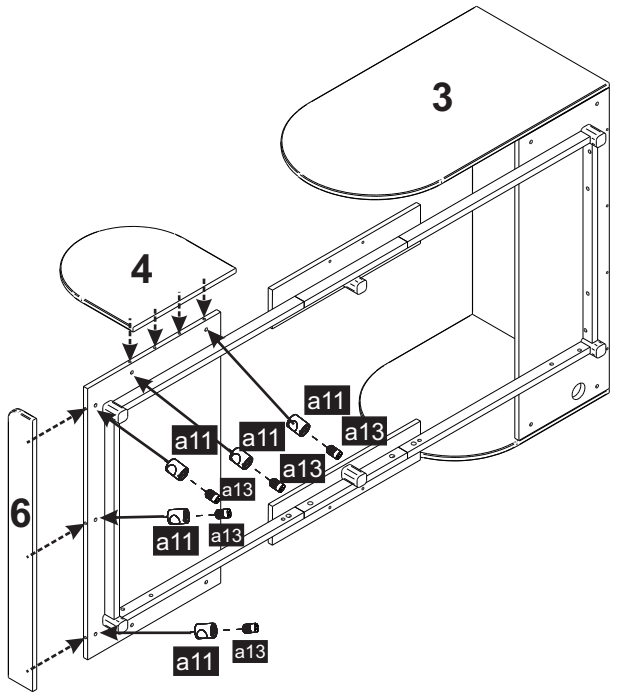

2/8

nr.	element	dł.	szer.	ilość
1	ucho lewe przednie	600 x	516	1.0
2	listwa przednia - prawa	532 x	96	1.0
3	ucho lewe tylne	908 x	516	1.0
4	bok prawy tylny	400 x	400	1.0
5	przyciótek lewy	1010 x	500	1.0
6	listwa nóg	910 x	80	1.0
7	łożysko prawe/ lewe	910 x	802	2.0
8	łożysko środkowe	910 x	401	1.0
9	wiązanie dolne lewe	1010 x	350	1.0
10	wiązanie dolne prawe	910 x	532	1.0
11	wiązanie środkowe	570 x	130	2.0
12	listwa nóg lewa przód/ prawa tył	708 x	36	2.0
13	listwa nóg prawa przód/ lewa tył	708 x	36	2.0
14	listwa wiążąca nogi krótsza	670 x	36	2.0
15	listwa dodatkowa do nóg	401 x	36	2.0
16	noga	60 x	37	4.0
17	noga środkowa	60 x	37	2.0

7

9

8

10

11

- a13  x4
- a11  Ø 10x13 x4
- x3 

13

- a13  x4
- a11  Ø 10x13 x4
- x3 

12

- a12  x4
- f5  Ø 8x32 x4

14

- a12  x8
- f5  Ø 8x32 x4

15

17

16

18

90x200

⇐ Conversion ⇒

90x160

1

Usunąć/ Remove:

3

2

4