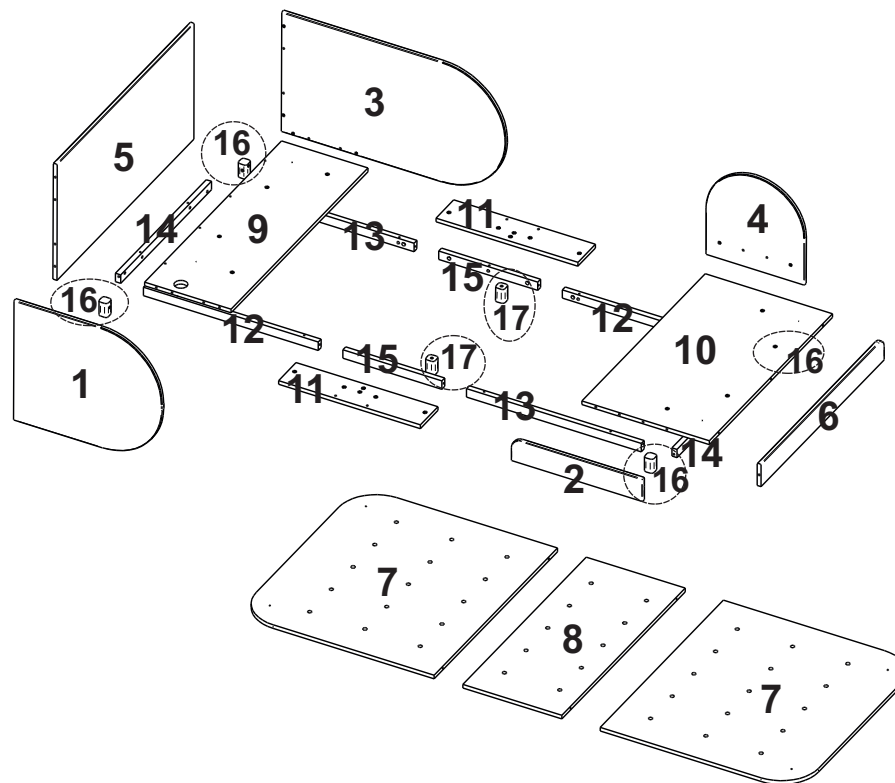

**przed montażem mebli,
sprawdzić elementy!
before assembling,
check the components!**

2/8