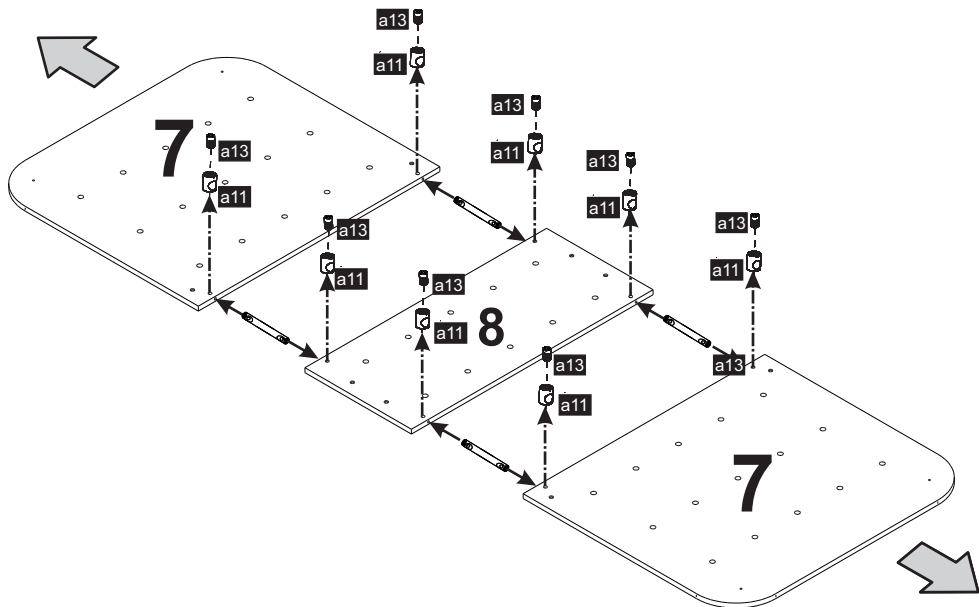

2/8

nr.	element	dł.	szer.	ilość
1	ucho lewe przednie	600 x	516	1.0
2	listwa przednia - prawa	532 x	96	1.0
3	ucho lewe tylne	908 x	516	1.0
4	bok prawy tylny	400 x	400	1.0
5	przyciótek lewy	1010 x	500	1.0
6	listwa nóg	910 x	80	1.0
7	łożysko prawe/ lewe	910 x	802	2.0
8	łożysko środkowe	910 x	401	1.0
9	wiązanie dolne lewe	1010 x	350	1.0
10	wiązanie dolne prawe	910 x	532	1.0
11	wiązanie środkowe	570 x	130	2.0
12	listwa nóg lewa przód/ prawa tył	708 x	36	2.0
13	listwa nóg prawa przód/ lewa tył	708 x	36	2.0
14	listwa wiążąca nogi krótsza	670 x	36	2.0
15	listwa dodatkowa do nóg	401 x	36	2.0
16	noga	60 x	37	4.0
17	noga środkowa	60 x	37	2.0

12

- a12  x4
- f5  Ø 8x32 x4

14

- a12  x8
- f5  Ø 8x32 x4

15

17

16

18

90x200

⇐ Conversion ⇒

90x160

1

Usunąć/ Remove:

3

2

4

5

7

6

8

9

10