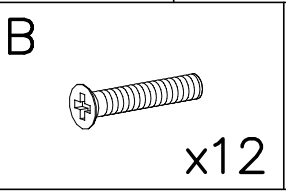

WILD MAXI L

- (D) Montageanleitung
- (NL) Handleiding voor de montage
- (TR) Montaj talimati
- (F) Notice de montage
- (CZ) Montážní návod
- (GB) Assembly instructions
- (HU) Szerelési útmutató
- (PL) Instrukcja montażu
- (RU) Инструкция по монтажу
- (IT) Istruzioni di montaggio
- (SK) Návod na montáž
- (RO) Instrucțiuni de montaj