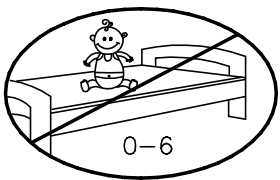

WILD MAXI L

- (D) Montageanleitung
- (NL) Handleiding voor de montage
- (TR) Montaj talimati
- (F) Notice de montage
- (CZ) Montážní návod
- (GB) Assembly instructions
- (HU) Szerelési útmutató
- (PL) Instrukcja montażu
- (RU) Инструкция по монтажу
- (IT) Istruzioni di montaggio
- (SK) Návod na montáž
- (RO) Instrucțiuni de montaj