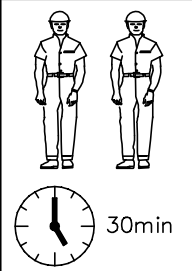

WILD MAXI L

- (D) Montageanleitung
- (NL) Handleiding voor de montage
- (TR) Montaj talimati
- (F) Notice de montage
- (CZ) Montážní návod
- (GB) Assembly instructions
- (HU) Szerelési útmutató
- (PL) Instrukcja montażu
- (RU) Инструкция по монтажу
- (IT) Istruzioni di montaggio
- (SK) Návod na montáž
- (RO) Instrucțiuni de montaj