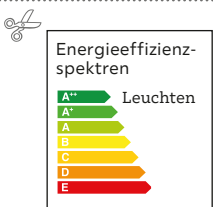

Alle Angebote gültig bis 04.07.2020, solange der Vorrat reicht. Aufgrund unserer unterschiedlichen Filialgrößen sind in Ausnahmefällen einzelne Produkte nur gegen Bestellung erhältlich. Vorbehaltlich Satz- und Druckfehler. Alle Preise inkl. MwSt. Irrtum, Zwischenverkauf und Modelländerungen vorbehalten. Alle Artikel können nur in Haushaltungsmengen abgegeben werden. Genaue Maße und Pflegeanleitungen liegen im Geschäft auf. Impressum: Herausgeber u. Verleger: XXXLutz KG, Römerstraße 39, 4600 Wels. Finanzierungspartner: BNP Paribas Personal Finance SA, Niederlassung Österreich. *Stattpreis bezieht sich auf uns vom Hersteller unverbindlich empfohlenen Preis. **Stattpreis bezieht sich auf unseren bisherigen Verkaufspreis. Alle Preise sind Abholpreise in Euro. 1) Spektrum der verfügbaren EEK von A++ - E, nähere Informationen zu den verfügbaren EEK-Spektren siehe links.

Alle XXXLutz Filialen finden Sie auf www.xxxlutz.at/filialen

24/7 Online Shopping | noch mehr XXXL auf:

WAS DER ALLES HAT AUCH ONLINE

XXXLutz