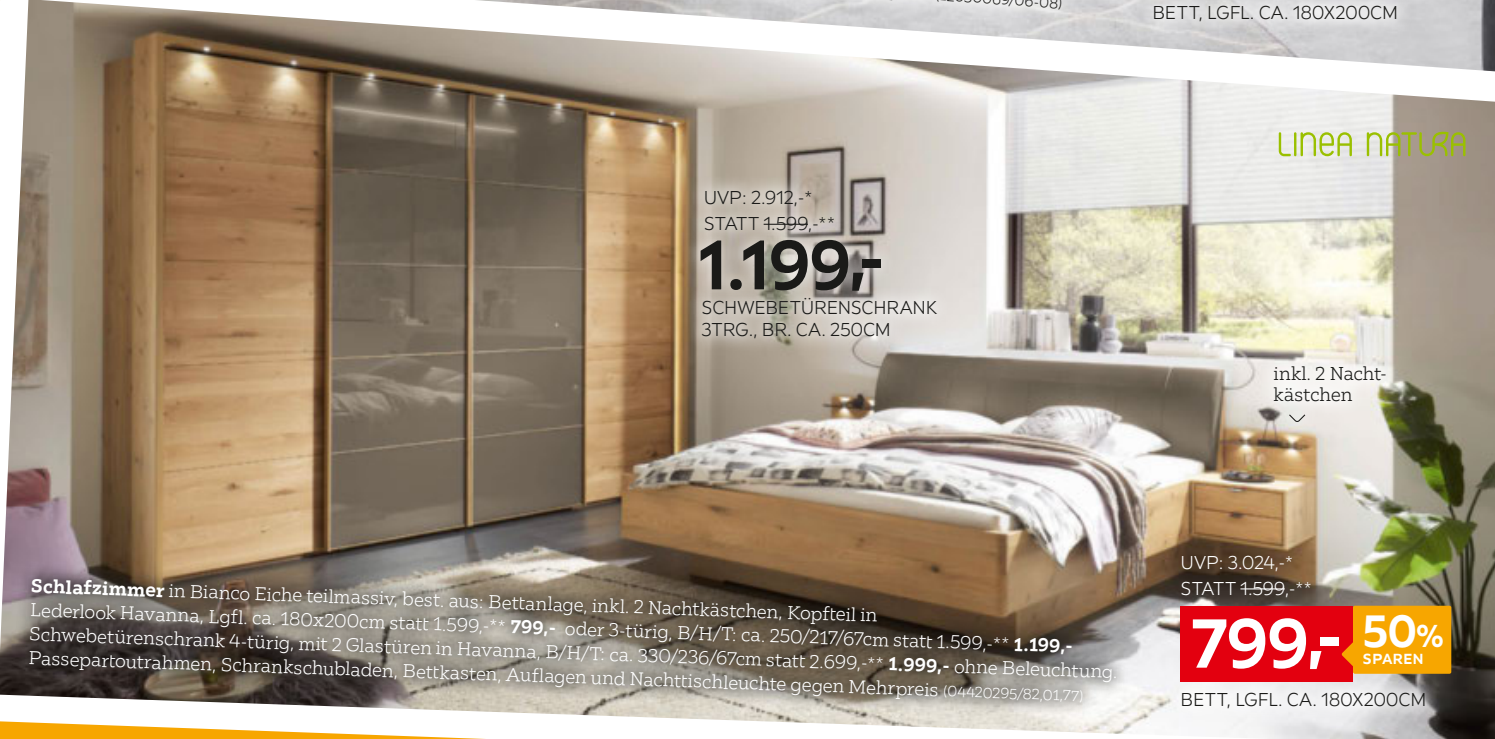

UVP: 3.305,-*
STATT 1.599,-**

**37%
SPAREN**

999,-

BETT, LGFL. CA. 180X200CM

Schlafzimmer, Lack Sand/Balkeneiche teilmassiv/furniert, Hirnholzabsetzungen, best. aus: Bettanlage, Kopfteil in Lederlook, inkl. 2 Hängenachtkommoden, Lgfl. ca. 180x200cm statt 1.599,-** **999,-** Drehtürenschränk 6trg., B/H/T: ca. 299/229/60cm statt 1.899,-** **1.299,-** oder 5trg., Br. ca. 250cm statt 1.875,-** **1.199,-** ohne Beleuchtung. Passepartoutrahmen, Inneneinteilung, Rückwandpaneele, Matratze, Lattenrost, Bettkasten und Auflagen gegen Mehrpreis (12030069/06-08)

LINEA NATURA

UVP: 2.912,-*
STATT 1.599,-**

1.199,-

SCHWEBETÜRENSCHRANK
3TRG., BR. CA. 250CM

inkl. 2 Nacht-
kästchen

UVP: 3.024,-*
STATT 1.599,-**

799,- **50%
SPAREN**

BETT, LGFL. CA. 180X200CM

Schlafzimmer in Bianco Eiche teilmassiv, best. aus: Bettanlage, inkl. 2 Nachtkästchen, Kopfteil in Lederlook Havanna, Lgfl. ca. 180x200cm statt 1.599,-** **799,-** oder 3-türig, B/H/T: ca. 250/217/67cm statt 1.599,-** **1.199,-** Schwebetürenschränk 4-türig, mit 2 Glastüren in Havanna, B/H/T: ca. 330/236/67cm statt 2.699,-** **1.999,-** ohne Beleuchtung. Passepartoutrahmen, Schrankschubladen, Bettkasten, Auflagen und Nachttischleuchte gegen Mehrpreis (04420295/82,0177)

bis zu **20%**
sparen!

Ausgenommen alle Werbe-, Aktions- und XXXKlutz Tipp-artikel aus diesem, den beliegenden und in den letzten 30 Tagen gültigen Prospekten und Online Only Produkte

XXXL Großkauf- RABATT

Einkaufswert:	Großkaufrabatt:
ab 700,- bis 1.500,-	15% RABATT
von 1.501,- bis 2.499,-	16% RABATT
von 2.500,- bis 3.499,-	17% RABATT
von 3.500,- bis 4.999,-	18% RABATT
ab 5.000,-	20% RABATT

IN FORM VON GUTSCHEINEN FÜR IHREN NÄCHSTEN EINKAUF. FÜR BESTEHENDE UND NEUE PREISEPASSINHABER.