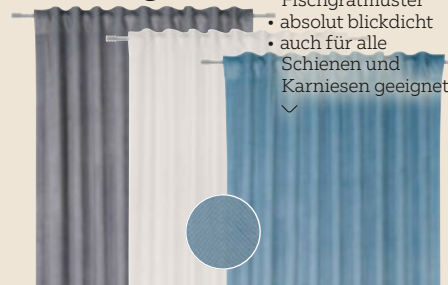

XXXL Angebot

- toller Dimout mit Fischgrätmuster
- absolut blickdicht
- auch für alle Schienen und Karniesen geeignet

UVP: 34,99*
STATT 29,99**

14,99 **50% SPAREN**

FERTIGVORHANG, PER STK.

Fertigvorhang, in drei Farben erhältlich, 140x245cm, per Stk. statt 29,99** **14,99** (64350045/01-03)