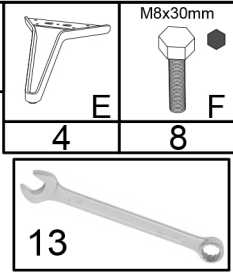

CORNER SOFA SOFA NAROŻNA

VERSION - R / WERSJA - P
PKT. 1-2 + 3-5

VERSION - L / WERSJA - L
PKT. 1-2 + 6-9

#	QUANTITY ILOŚĆ
1	1
2	1
3	1
4	1
5	2
6	3
7	1

6	C	A	B	M6x25mm D	M8x30mm F
6	2	2	8	12	

"P"-FRONT

2

3

VERSION - R/WERSJA - P

4

5

6

M6x25mm

7

8

9