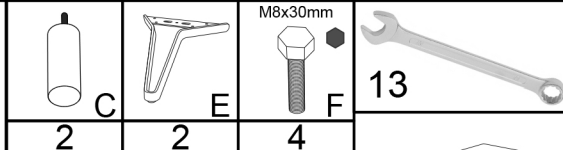

CORNER SOFA SOFA NAROŻNA

VERSION - R / WERSJA - P
PKT. 1-2 + 3-5

VERSION - L / WERSJA - L
PKT. 1-2 + 6-9

#	QUANTITY ILOŚĆ
1	1
2	1
3	1
4	1
5	2
6	3
7	1

6	C	A	B	M6x25mm D	M8x30mm F
6	2	2	8	12	

"P"-FRONT

2

3

VERSION - R/WERSJA - P

4

5

6

M6x25mm

7

8

9