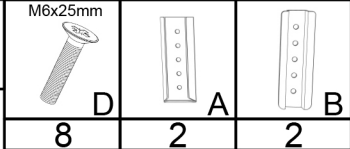

CORNER SOFA SOFA NAROŻNA

VERSION - R / WERSJA - P
PKT. 1-2 + 3-5

VERSION - L / WERSJA - L
PKT. 1-2 + 6-9

#	QUANTITY ILOŚĆ
1	1
2	1
3	1
4	1
5	2
6	3
7	1

6	C	A	B	M6x25mm D	M8x30mm F
6	2	2	8	12	

"P"-FRONT

2

3

VERSION - R/WERSJA - P

4

5

6

M6x25mm

7

8

9